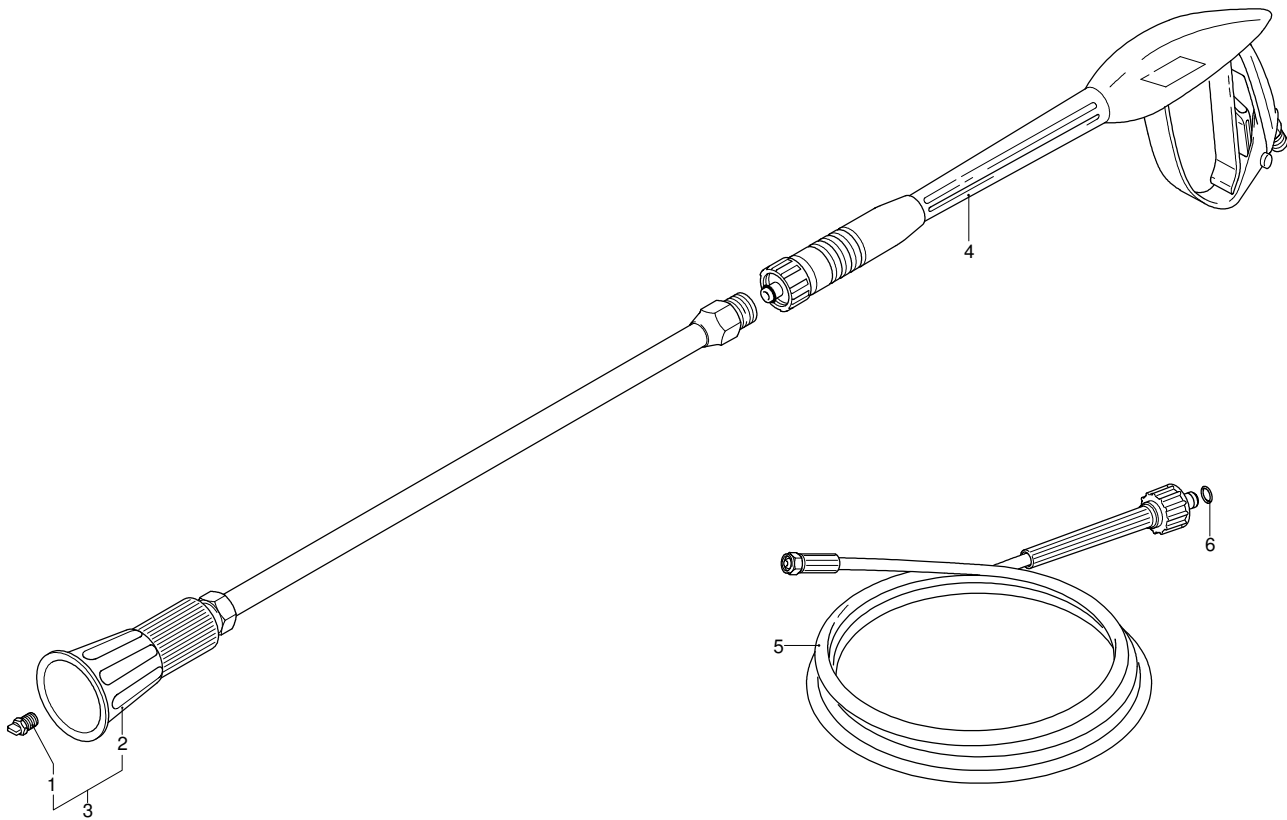

Modell 955

Ausführung:

Seriennummer:

Code: **22822**

07/11/2011

Gültigkeit	Pos.	Code	Bezeichnung	Menge
	1	3086	Düse	1
	2	40541	Lanze+Düsenkopf ohne Düse	1
	3	40651	Lanze+Düsenkopf	1
	4	41045	Pistole	1
	5	1700980	Hochdruckschlauch	1
	6	2000770	O-Ring-Dichtung	1

UN_CE_0122-HW