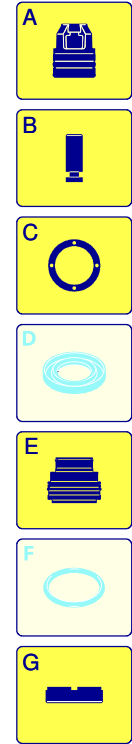

Modell 955

Ausführung:

Seriennummer:

Code: **22822**

07/11/2011

230 V - 60 Hz

Gültigkeit	Pos.	Code	Bezeichnung	Menge
	1	960090	Verschluss	6
	2	960160	O-Ring-Dichtung	6
	3	1389051	Ventil	6
	4	880830	O-Ring-Dichtung	6
	5	880581	Verschluss	2
	6	820510	O-Ring-Dichtung	2
	7	820150	Schraube	8
	8	1381850	Unterlegscheibe	8
	9	1381071	Kopf	1
	10	180101	O-Ring-Dichtung	1
	11	820361	Verschluss	1
	12	1980740	Verschluss	1
	13	740290	O-Ring-Dichtung	3
	14	22461	Pumpe	1
	15	1381580	Manometer	1
	16	960110	Ring	3
	17	1382740	Wasserdichtung	3
	18	1380090	Kolbenführung	3
	19	961240	O-Ring-Dichtung	3
	20	880330	Wasserdichtung	3
	21	1383130	Ring	3
	22	1382770	Pumpenkörper	1
	23	1980740	Verschluss	2
	24	880130	Verschluss	1
	25	2280240	Lager	1
	26	640030	O-Ring-Dichtung	2
	27	1380120	Zwischenstück 0,10 mm	1
	27	1380130	Zwischenstück 0,20 mm	1
	27	1380530	Zwischenstück 0,25 mm	1
	27	1382810	Zwischenstück 0,05 mm	1
	28	1380050	Halterung	1
	29	850370	Schraube	8
	30	2280090	Welle	1
	31	1380520	Splint	1
	32	840370	Lager	1
	33	180340	Dichtung	1
	34	1380040	Halterung	1
	35	962010	Mutter	3
	36	962000	Unterlegscheibe	3
	37	1380940	Kolben	3
	38	1380950	Scheibe	3
	39	600180	O-Ring-Dichtung	3
	40	1080401	Ring	3
	41	1380920	Stange	3
	42	1380060	Stecker	3
	43	1383020	Pleuelstange	3
	44	1780510	O-Ring-Dichtung	1
	45	1260430	Ring	1
	46	1780690	Scheibe	1
	47	1260250	Füllstandanzeige	1
	48	1140450	O-Ring-Dichtung	1
	49	1789010	Deckel	1
	50	1343510	Schraube	6
	51	1389270	Vormontage Kopf	1
	A	2864	Satz Ventile	1
	B	2757	Satz Kolben	1
	C	1855	Satz Öldichtungen	1
	E	1857	Satz Wasserdichtungen	1
	G	1829	Satz Stützringe	1