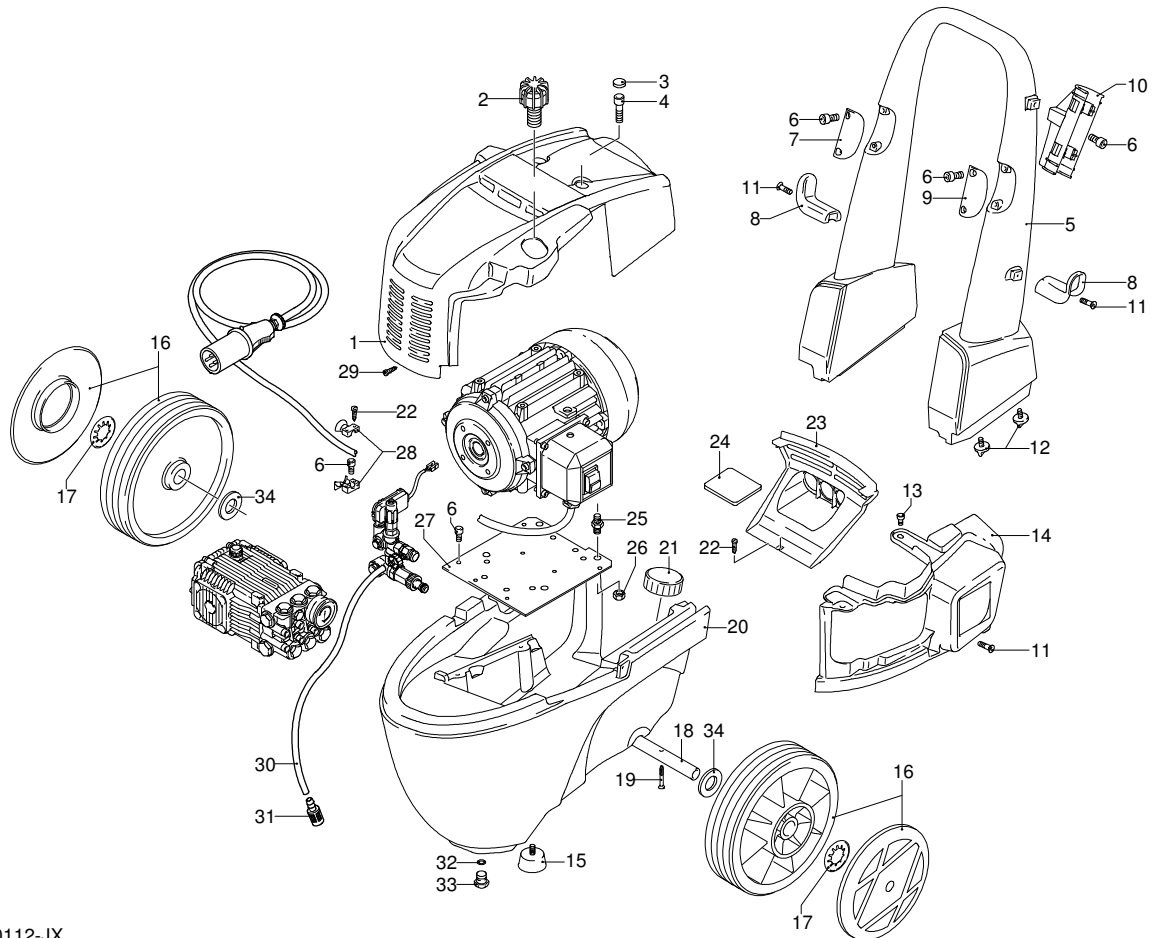

Modell 955

Ausführung:

Seriennummer:

Code: **22822**

07/11/2011

Gültigkeit	Pos.	Code	Bezeichnung	Menge
	1	2360542	Dunkelblaue Haube	1
	2	2360760	Knauf	1
	3	1270910	Verschluss	2
	4	850250	Schraube	2
	5	2360020	Griff	1
	6	2360360	Schraube	9
	7	2360300	Verschluss	1
	8	2360090	Haken	2
	9	2360170	Verschluss	1
	10	2360100	Halterung	1
	11	2100300	Schraube	3
	12	2360720	Knauf	4
	13	850250	Schraube	2
	14	2360552	Dunkelblaue Haube	1
	15	2360780	Schwingungsdämpfer	2
	16	2360571	Rad	2
	17	380620	Unterlegscheibe	2
	18	2360560	Achse	1
	19	1470220	Schraube	2
	20	2360010	Basis	1
	21	91680930	Verschluss	1
	22	2000110	Schraube	3
	23	2360040	Schwarze Haube	1
	24	2360370	Dichtung	1
	25	2360580	Stiftbolzen	4
	26	380240	Mutter	4
	27	2360052	Platte	1
	28	2360110	Klemme	1
	29	2360710	Schraube	1
	30	1270960	Reinigungsmittelschlauch	1
	31	2000230	Filter	1
	32	2000240	O-Ring-Dichtung	1
	33	1682420	Verschluss	1
	34	380570	Unterlegscheibe	2