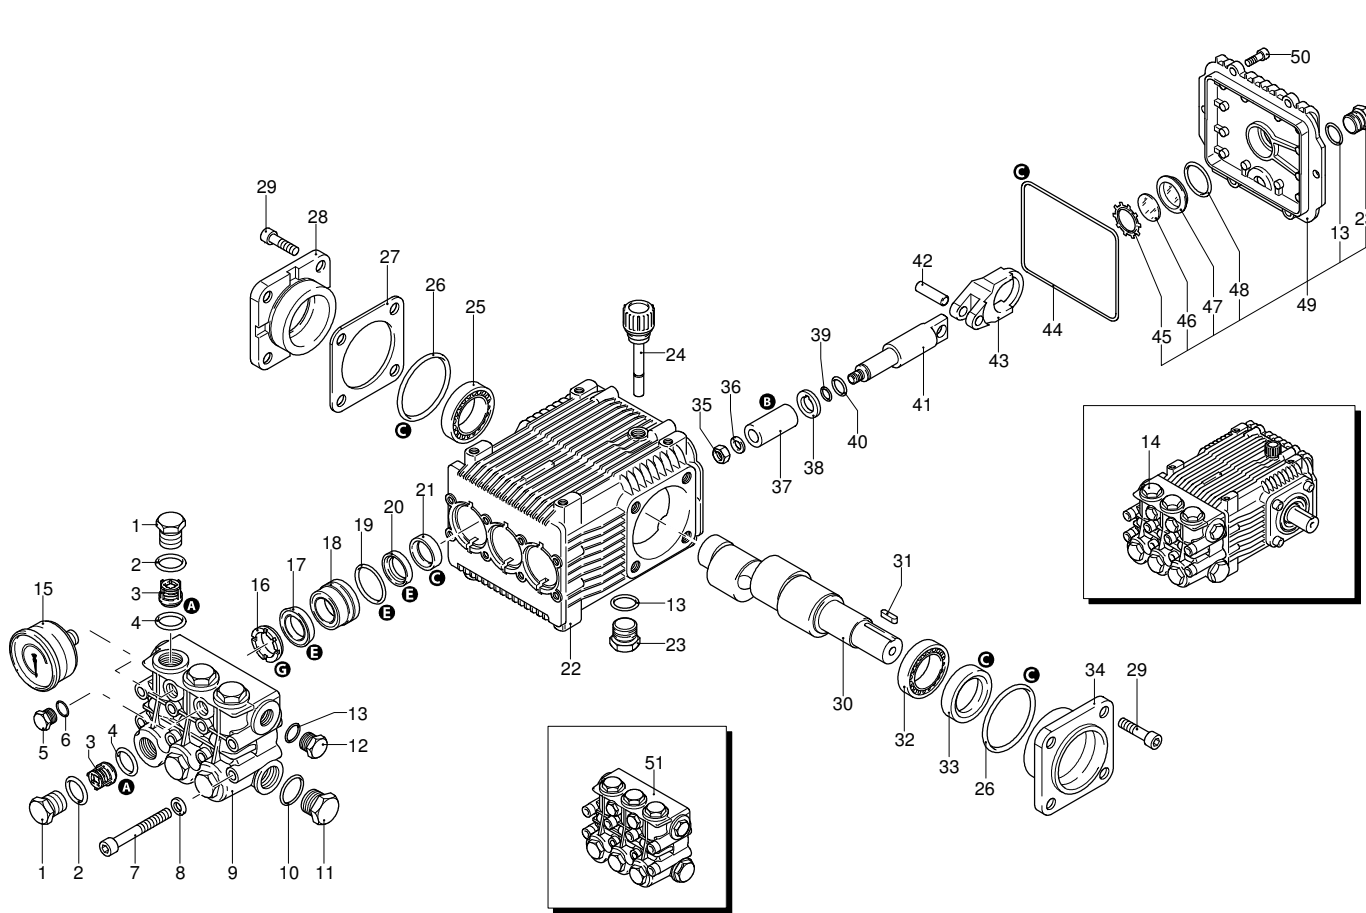

Modell 955

Ausführung:

Seriennummer:

Code: **22822**

07/11/2011

230 V - 60 Hz

Gültigkeit	Pos.	Code	Bezeichnung	Menge
	1	960090	Verschluss	6
	2	960160	O-Ring-Dichtung	6
	3	1389051	Ventil	6
	4	880830	O-Ring-Dichtung	6
	5	880581	Verschluss	2
	6	820510	O-Ring-Dichtung	2
	7	820150	Schraube	8
	8	1381850	Unterlegscheibe	8
	9	1381071	Kopf	1
	10	180101	O-Ring-Dichtung	1
	11	820361	Verschluss	1
	12	1980740	Verschluss	1
	13	740290	O-Ring-Dichtung	3
	14	22461	Pumpe	1
	15	1381580	Manometer	1
	16	960110	Ring	3
	17	1382740	Wasserdichtung	3
	18	1380090	Kolbenführung	3
	19	961240	O-Ring-Dichtung	3
	20	880330	Wasserdichtung	3
	21	1383130	Ring	3
	22	1382770	Pumpenkörper	1
	23	1980740	Verschluss	2
	24	880130	Verschluss	1
	25	2280240	Lager	1
	26	640030	O-Ring-Dichtung	2
	27	1380120	Zwischenstück 0,10 mm	1
	27	1380130	Zwischenstück 0,20 mm	1
	27	1380530	Zwischenstück 0,25 mm	1
	27	1382810	Zwischenstück 0,05 mm	1
	28	1380050	Halterung	1
	29	850370	Schraube	8
	30	2280090	Welle	1
	31	1380520	Splint	1
	32	840370	Lager	1
	33	180340	Dichtung	1
	34	1380040	Halterung	1
	35	962010	Mutter	3
	36	962000	Unterlegscheibe	3
	37	1380940	Kolben	3
	38	1380950	Scheibe	3
	39	600180	O-Ring-Dichtung	3
	40	1080401	Ring	3
	41	1380920	Stange	3
	42	1380060	Stecker	3
	43	1383020	Pleuelstange	3
	44	1780510	O-Ring-Dichtung	1
	45	1260430	Ring	1
	46	1780690	Scheibe	1
	47	1260250	Füllstandanzeige	1
	48	1140450	O-Ring-Dichtung	1
	49	1789010	Deckel	1
	50	1343510	Schraube	6
	51	1389270	Vormontage Kopf	1
	A	2864	Satz Ventile	1
	B	2757	Satz Kolben	1
	C	1855	Satz Öldichtungen	1
	E	1857	Satz Wasserdichtungen	1
	G	1829	Satz Stützringe	1