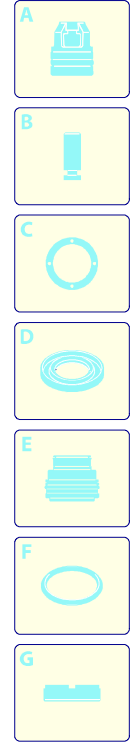

Modell 955

Ausführung:

Seriennummer:

Code: **22822**

07/11/2011

Gültigkeit	Pos.	Code	Bezeichnung	Menge
	1	1700100	Dichtung	1
	2	1700080	Platte	1
	3	1940410	O-Ring-Dichtung	1
	4	2360850	Kleinschütz	1
	5	1261570	Schraube	4
	6	2360840	Karte	1
	7	1460460	Schraube	4
	8	1700590	Mutter	1
	9	2021560	Kabel	1
	10	1700930	Deckel	1
	11	2360730	Schalter	1
	12	880270	O-Ring-Dichtung	1
	13	1382380	Kabelverschraubung	4
	14	1261560	Schraube	1
	15	1080190	O-Ring-Dichtung	4
	16	1381640	Kabel	1
	17	44118	Motor	1
	18	1341140	Dichtung	1