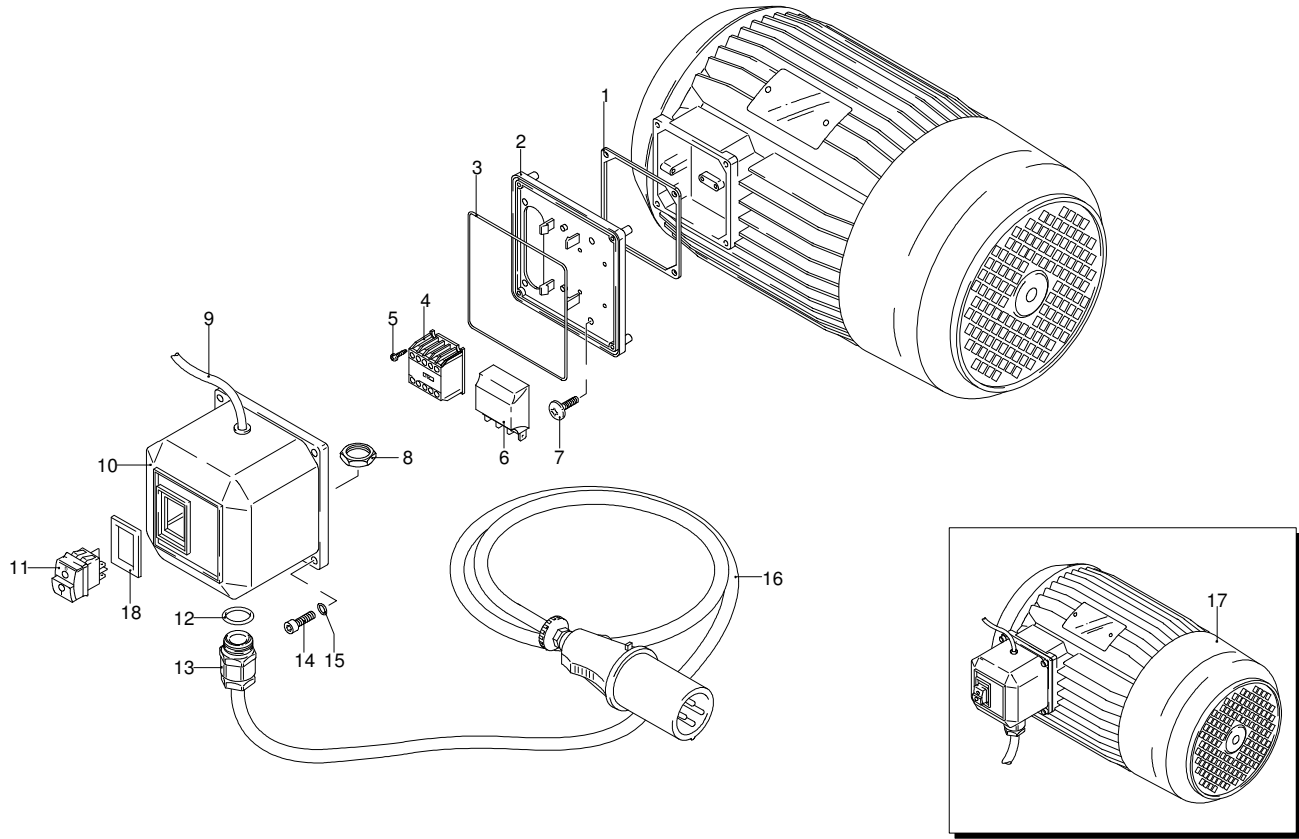

UN_CE_0850-LU

Modell 955

Ausführung:

Seriennummer:

Code: **22822**

07/11/2011

Gültigkeit	Pos.	Code	Bezeichnung	Menge
	1	1700100	Dichtung	1
	2	1700080	Platte	1
	3	1940410	O-Ring-Dichtung	1
	4	2360850	Kleinschütz	1
	5	1261570	Schraube	4
	6	2360840	Karte	1
	7	1460460	Schraube	4
	8	1700590	Mutter	1
	9	2021560	Kabel	1
	10	1700930	Deckel	1
	11	2360730	Schalter	1
	12	880270	O-Ring-Dichtung	1
	13	1382380	Kabelverschraubung	4
	14	1261560	Schraube	1
	15	1080190	O-Ring-Dichtung	4
	16	1381640	Kabel	1
	17	44118	Motor	1
	18	1341140	Dichtung	1