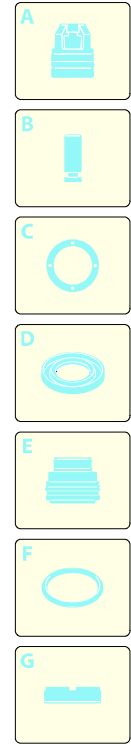

Modell 955

Ausführung: Seriennummer: Code: **22822**

07/11/2011

Gültigkeit	Pos.	Code	Bezeichnung	Menge
	1	2360542	Dunkelblaue Haube	1
	2	2360760	Knauf	1
	3	1270910	Verschluss	2
	4	850250	Schraube	2
	5	2360020	Griff	1
	6	2360360	Schraube	9
	7	2360300	Verschluss	1
	8	2360090	Haken	2
	9	2360170	Verschluss	1
	10	2360100	Halterung	1
	11	2100300	Schraube	3
	12	2360720	Knauf	4
	13	850250	Schraube	2
	14	2360552	Dunkelblaue Haube	1
	15	2360780	Schwingungsdämpfer	2
	16	2360571	Rad	2
	17	380620	Unterlegscheibe	2
	18	2360560	Achse	1
	19	1470220	Schraube	2
	20	2360010	Basis	1
	21	91680930	Verschluss	1
	22	2000110	Schraube	3
	23	2360040	Schwarze Haube	1
	24	2360370	Dichtung	1
	25	2360580	Stiftbolzen	4
	26	380240	Mutter	4
	27	2360052	Platte	1
	28	2360110	Klemme	1
	29	2360710	Schraube	1
	30	1270960	Reinigungsmittelschlauch	1
	31	2000230	Filter	1
	32	2000240	O-Ring-Dichtung	1
	33	1682420	Verschluss	1
	34	380570	Unterlegscheibe	2