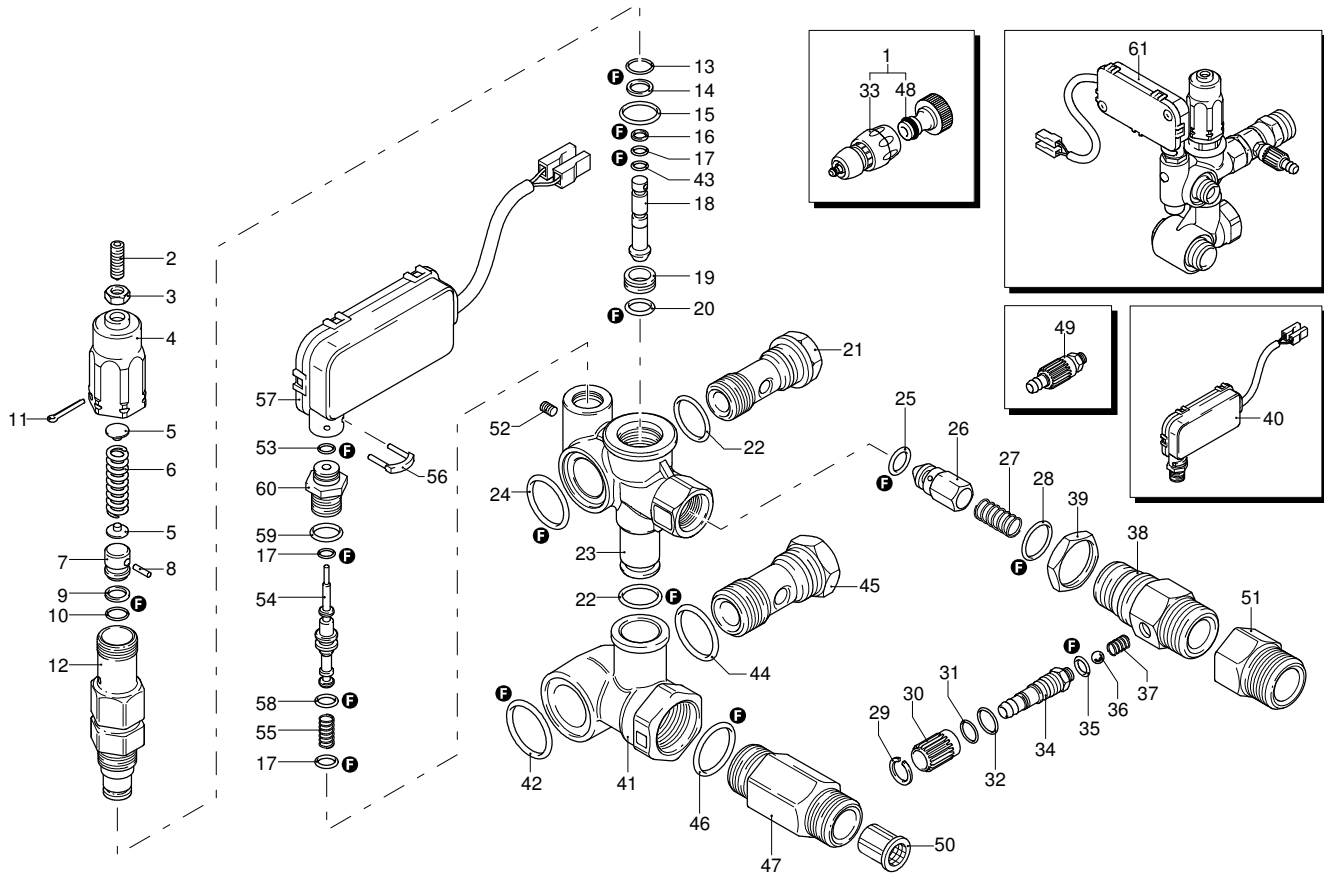

Modell 955

Ausführung:

Seriennummer:

Code: **22822**

07/11/2011

230 V - 60 Hz

Gültigkeit	Pos.	Code	Bezeichnung	Menge
	1	3212	Anschlusssatz	1
	2	392840	Schraube	1
	3	1980300	Mutter	1
	4	2500540	Einsatz	1
	5	1980220	Teller	2
	6	1271070	Feder	1
	7	1080041	Kolben	1
	8	1080070	Stecker	1
	9	1080401	Ring	1
	10	1080250	O-Ring-Dichtung	1
	11	2500550	Splintstift	1
	12	1980210	Kolbenführung	1
	13	740290	O-Ring-Dichtung	1
	14	800560	O-Ring-Dichtung	1
	15	880830	O-Ring-Dichtung	1
	16	1271170	Ring	1
	17	1080192	O-Ring-Dichtung	3
	18	1271160	Kolben	1
	19	2460420	Sitz	1
	20	1080250	O-Ring-Dichtung	1
	21	1540272	Schraube	1
	22	390080	O-Ring-Dichtung	2
	23	1540660	Ventilkörper	1
	24	1140450	O-Ring-Dichtung	1
	25	1460430	O-Ring-Dichtung	1
	26	1540170	Verschluss	1
	27	1080091	Feder	1
	28	394280	O-Ring-Dichtung	1
	29	1560660	Ring	1
	30	1560680	Drehknopf	1
	31	480560	O-Ring-Dichtung	1
	32	800560	O-Ring-Dichtung	1
	33	40086	Verbindungsstück	1
	34	1560650	Schlauchanschluss	1
	35	480480	O-Ring-Dichtung	1
	36	1250280	Kugel	1
	37	1560520	Feder	1
	38	1540570	Verbindungsstück	1
	39	1540300	Mutter	1
	40	42458	Satz TSS	1
	41	1540280	Ansaugstück	1
	42	1540630	O-Ring-Dichtung	1
	43	1120681	O-Ring-Dichtung	1
	44	880270	O-Ring-Dichtung	1
	45	2260420	Schraube	1
	46	480440	O-Ring-Dichtung	1
	47	1560900	Verbindungsstück	1
	48	1461470	Verbindungsstück	1
	49	1569206	Vormontage IDR	1
	50	1340260	Filter	1
	51	1123960	Verbindungsstück	1
	52	1981190	Schraube	1
	53	1260820	O-Ring-Dichtung	1
	54	1540881	Stange	1
	55	1981320	Feder	1
	56	2022200	Klemme	1
	57	2029758	Vormontage Kasten TSS	1
	58	660190	O-Ring-Dichtung	1
	59	880840	O-Ring-Dichtung	1
	60	1540870	Verschluss	1
	61	22335	Komplettventil	1
	F	42451	Satz Dichtungen	1

UN_CE_0850-LU