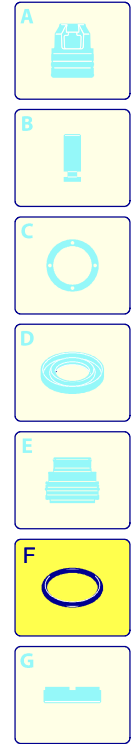

Modell 955

Ausführung:

Seriennummer:

Code: **22822**

07/11/2011

230 V - 60 Hz

Gültigkeit	Pos.	Code	Bezeichnung	Menge
	1	3212	Anschlusssatz	1
	2	392840	Schraube	1
	3	1980300	Mutter	1
	4	2500540	Einsatz	1
	5	1980220	Teller	2
	6	1271070	Feder	1
	7	1080041	Kolben	1
	8	1080070	Stecker	1
	9	1080401	Ring	1
	10	1080250	O-Ring-Dichtung	1
	11	2500550	Splintstift	1
	12	1980210	Kolbenführung	1
	13	740290	O-Ring-Dichtung	1
	14	800560	O-Ring-Dichtung	1
	15	880830	O-Ring-Dichtung	1
	16	1271170	Ring	1
	17	1080192	O-Ring-Dichtung	3
	18	1271160	Kolben	1
	19	2460420	Sitz	1
	20	1080250	O-Ring-Dichtung	1
	21	1540272	Schraube	1
	22	390080	O-Ring-Dichtung	2
	23	1540660	Ventilkörper	1
	24	1140450	O-Ring-Dichtung	1
	25	1460430	O-Ring-Dichtung	1
	26	1540170	Verschluss	1
	27	1080091	Feder	1
	28	394280	O-Ring-Dichtung	1
	29	1560660	Ring	1
	30	1560680	Drehknopf	1
	31	480560	O-Ring-Dichtung	1
	32	800560	O-Ring-Dichtung	1
	33	40086	Verbindungsstück	1
	34	1560650	Schlauchanschluss	1
	35	480480	O-Ring-Dichtung	1
	36	1250280	Kugel	1
	37	1560520	Feder	1
	38	1540570	Verbindungsstück	1
	39	1540300	Mutter	1
	40	42458	Satz TSS	1
	41	1540280	Ansaugstück	1
	42	1540630	O-Ring-Dichtung	1
	43	1120681	O-Ring-Dichtung	1
	44	880270	O-Ring-Dichtung	1
	45	2260420	Schraube	1
	46	480440	O-Ring-Dichtung	1
	47	1560900	Verbindungsstück	1
	48	1461470	Verbindungsstück	1
	49	1569206	Vormontage IDR	1
	50	1340260	Filter	1
	51	1123960	Verbindungsstück	1
	52	1981190	Schraube	1
	53	1260820	O-Ring-Dichtung	1
	54	1540881	Stange	1
	55	1981320	Feder	1
	56	2022200	Klemme	1
	57	2029758	Vormontage Kasten TSS	1
	58	660190	O-Ring-Dichtung	1
	59	880840	O-Ring-Dichtung	1
	60	1540870	Verschluss	1
	61	22335	Komplettventil	1
	F	42451	Satz Dichtungen	1

UN_CE_0850-LU