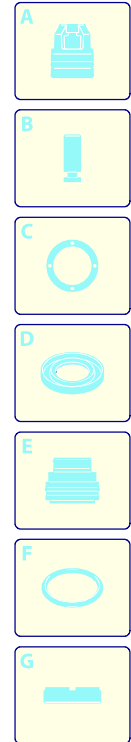

Modell 955

Ausführung:

Seriennummer:

Code: **22822**

07/11/2011

Gültigkeit	Pos.	Code	Bezeichnung	Menge
	1	3086	Düse	1
	2	40541	Lanze+Düsenkopf ohne Düse	1
	3	40651	Lanze+Düsenkopf	1
	4	41045	Pistole	1
	5	1700980	Hochdruckschlauch	1
	6	2000770	O-Ring-Dichtung	1

UN_CE_0122-HW