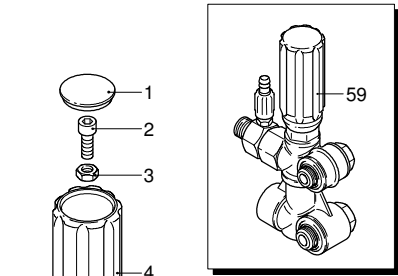

UN_CE_0221-MW

Modell 975

Ausführung:

Seriennummer:

Code: **22924**

25/10/2011

400 V - 50 Hz - 3 ~

Gültigkeit	Pos.	Code	Bezeichnung	Menge
	1	1560580	Verschluss	1
	2	320360	Schraube	1
	3	1660210	Mutter	1
	4	1560400	Drehknopf	1
	5	1080070	Stecker	1
	6	1560420	Schraube	1
	7	1560410	Führung	1
	8	1560440	Teller	1
	9	1560350	Feder	1
	10	1080610	Teller	1
	11	1080660	Stecker	1
	12	1080540	Kolben	1
	13	3910000	O-Ring-Dichtung	1
	14	1080640	Ring	1
	15	1560150	O-Ring-Dichtung	1
	16	1560100	Verschluss	1
	17	1560140	Feder	1
	18	180101	O-Ring-Dichtung	1
	19	1540080	Schraube	1
	20	1540110	Unterlegscheibe	1
	21	1560010	Ventilkörper	1
	22	1080550	Ring	2
	23	480480	O-Ring-Dichtung	2
	24	1560280	Unterlegscheibe	1
	25	1560320	Kolben	1
	26	880270	O-Ring-Dichtung	1
	27	1560051	Verbindungsstück	1
	28	390080	O-Ring-Dichtung	1
	29	1560510	Mutter	1
	30	1560530	Verbindungsstück	1
	31	1560520	Feder	1
	32	1250280	Kugel	1
	33	480480	O-Ring-Dichtung	1
	34	1560650	Schlauchanschluss	1
	40	1540020	Ansaugstück	1
	41	1540120	Unterlegscheibe	1
	42	1540090	Schraube	1
	43	1560290	Unterlegscheibe	1
	44	480440	O-Ring-Dichtung	1
	50	1560900	Verbindungsstück	1
	51	40393	Verbindungsstück	1
	52	1340260	Filter	1
	53	800560	O-Ring-Dichtung	1
	54	480560	O-Ring-Dichtung	1
	55	1560670	Schlauchanschluss	1
	56	1560660	Ring	1
	57	1569202	Vormontage IDR	1
	58	1123960	Verbindungsstück	1
	59	21271	Komplettventil	1
	F	2611	Satz Dichtungen	1

Modell 975

Ausführung:

Seriennummer:

Code: **22924**

25/10/2011

Gültigkeit	Pos.	Code	Bezeichnung	Menge
	1	1700100	Dichtung	1
	2	1700080	Platte	2
	3	1940410	O-Ring-Dichtung	1
	5	1382060	Schalter	1
	6	1470130	Schraube	4
	7	1700590	Mutter	1
	8	1700090	Deckel	1
	9	1700130	Schutzkasten	1
	10	1700120	Umrandung	1
	11	1261560	Schraube	6
	12	880270	O-Ring-Dichtung	1
	13	1382380	Kabelverschraubung	1
	14	1261560	Schraube	4
	15	1080190	O-Ring-Dichtung	4
	16	1381640	Kabel	1
	17	44328	Motor	1