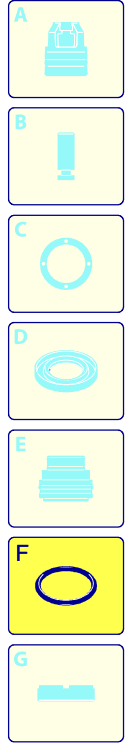

Modell 975

Ausführung:

Seriennummer:

Code: **22924**

25/10/2011

400 V - 50 Hz - 3 ~

Gültigkeit	Pos.	Code	Bezeichnung	Menge
	1	1560580	Verschluss	1
	2	320360	Schraube	1
	3	1660210	Mutter	1
	4	1560400	Drehknopf	1
	5	1080070	Stecker	1
	6	1560420	Schraube	1
	7	1560410	Führung	1
	8	1560440	Teller	1
	9	1560350	Feder	1
	10	1080610	Teller	1
	11	1080660	Stecker	1
	12	1080540	Kolben	1
	13	3910000	O-Ring-Dichtung	1
	14	1080640	Ring	1
	15	1560150	O-Ring-Dichtung	1
	16	1560100	Verschluss	1
	17	1560140	Feder	1
	18	180101	O-Ring-Dichtung	1
	19	1540080	Schraube	1
	20	1540110	Unterlegscheibe	1
	21	1560010	Ventilkörper	1
	22	1080550	Ring	2
	23	480480	O-Ring-Dichtung	2
	24	1560280	Unterlegscheibe	1
	25	1560320	Kolben	1
	26	880270	O-Ring-Dichtung	1
	27	1560051	Verbindungsstück	1
	28	390080	O-Ring-Dichtung	1
	29	1560510	Mutter	1
	30	1560530	Verbindungsstück	1
	31	1560520	Feder	1
	32	1250280	Kugel	1
	33	480480	O-Ring-Dichtung	1
	34	1560650	Schlauchanschluss	1
	40	1540020	Ansaugstück	1
	41	1540120	Unterlegscheibe	1
	42	1540090	Schraube	1
	43	1560290	Unterlegscheibe	1
	44	480440	O-Ring-Dichtung	1
	50	1560900	Verbindungsstück	1
	51	40393	Verbindungsstück	1
	52	1340260	Filter	1
	53	800560	O-Ring-Dichtung	1
	54	480560	O-Ring-Dichtung	1
	55	1560670	Schlauchanschluss	1
	56	1560660	Ring	1
	57	1569202	Vormontage IDR	1
	58	1123960	Verbindungsstück	1
	59	21271	Komplettventil	1
	F	2611	Satz Dichtungen	1