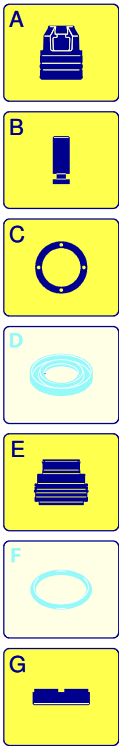

Modell 975

Ausführung:

Seriennummer:

Code: **22924**

25/10/2011

Gültigkeit	Pos.	Code	Bezeichnung	Menge
	1	960850	Verschluss	6
	2	960160	O-Ring-Dichtung	6
	3	1389051	Ventil	6
	4	880830	O-Ring-Dichtung	6
	5	1380690	Verschluss	2
	6	820510	O-Ring-Dichtung	2
	7	820150	Schraube	8
	8	1381850	Unterlegscheibe	8
	9	1381070	Kopf	1
	10	180101	O-Ring-Dichtung	1
	11	50129	Ventil	1
	12	1981180	Verschluss	1
	13	740290	O-Ring-Dichtung	3
	15	1381580	Manometer	1
	16	960110	Ring	3
	17	1382740	Wasserdichtung	3
	18	1380090	Kolbenführung	3
	19	961240	O-Ring-Dichtung	3
	20	880330	Wasserdichtung	3
	21	1383130	Öldichtung	3
	22	1382770	Pumpenkörper	1
	23	1980740	Verschluss	2
	24	880130	Verschluss	1
	25	2280240	Lager	1
	26	640030	O-Ring-Dichtung	2
	27	1380120	Zwischenstück 0,10 mm	1
	27	1380130	Zwischenstück 0,20 mm	1
	27	1380530	Zwischenstück 0,25 mm	1
	27	1382810	Zwischenstück 0,05 mm	1
	28	1380050	Halterung	1
	29	850370	Schraube	8
	30	2280070	Welle	1
	31	1380520	Splint	1
	32	840370	Lager	1
	33	180340	Dichtung	1
	34	1380040	Halterung	1
	35	962010	Mutter	3
	36	962000	Unterlegscheibe	3
	37	1380940	Kolben	3
	38	1380950	Scheibe	3
	39	600180	O-Ring-Dichtung	3
	40	1080401	Ring	3
	41	1380920	Stange	3
	42	1380060	Stecker	3
	43	1383020	Pleuelstange	3
	44	1780510	O-Ring-Dichtung	1
	45	1260430	Ring	1
	46	1780690	Scheibe	1
	47	1260250	Füllstandanzeige	1
	48	1140450	O-Ring-Dichtung	1
	49	1789010	Deckel	1
	50	1343510	Schraube	6
	51	1389271	Vormontage Kopf	1
	52	2020940	Schelle	1
	53	1270960	Reinigungsmittelschlauch	1
	54	20639	Pumpe	1
	A	2864	Satz Ventile	1
	B	2757	Satz Kolben	1
	C	1855	Satz Öldichtungen	1
	E	1857	Satz Wasserdichtungen	1
	G	1829	Satz Stützringe	1

UN_CE_0221-MW