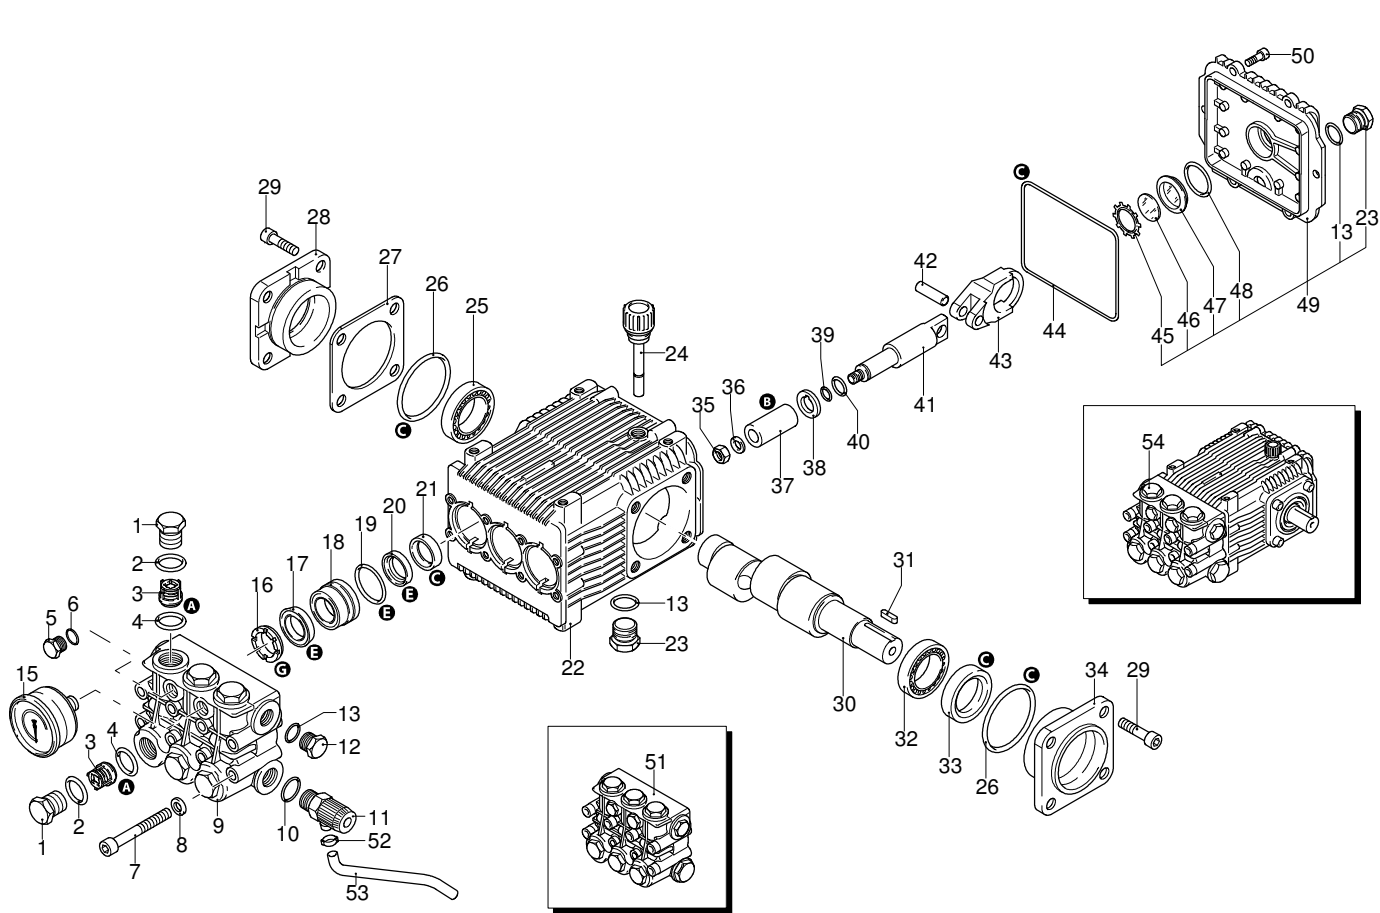

Modell 975

Ausführung:

Seriennummer:

Code: **22924**

25/10/2011

Gültigkeit	Pos.	Code	Bezeichnung	Menge
	1	960850	Verschluss	6
	2	960160	O-Ring-Dichtung	6
	3	1389051	Ventil	6
	4	880830	O-Ring-Dichtung	6
	5	1380690	Verschluss	2
	6	820510	O-Ring-Dichtung	2
	7	820150	Schraube	8
	8	1381850	Unterlegscheibe	8
	9	1381070	Kopf	1
	10	180101	O-Ring-Dichtung	1
	11	50129	Ventil	1
	12	1981180	Verschluss	1
	13	740290	O-Ring-Dichtung	3
	15	1381580	Manometer	1
	16	960110	Ring	3
	17	1382740	Wasserdichtung	3
	18	1380090	Kolbenführung	3
	19	961240	O-Ring-Dichtung	3
	20	880330	Wasserdichtung	3
	21	1383130	Öldichtung	3
	22	1382770	Pumpenkörper	1
	23	1980740	Verschluss	2
	24	880130	Verschluss	1
	25	2280240	Lager	1
	26	640030	O-Ring-Dichtung	2
	27	1380120	Zwischenstück 0,10 mm	1
	27	1380130	Zwischenstück 0,20 mm	1
	27	1380530	Zwischenstück 0,25 mm	1
	27	1382810	Zwischenstück 0,05 mm	1
	28	1380050	Halterung	1
	29	850370	Schraube	8
	30	2280070	Welle	1
	31	1380520	Splint	1
	32	840370	Lager	1
	33	180340	Dichtung	1
	34	1380040	Halterung	1
	35	962010	Mutter	3
	36	962000	Unterlegscheibe	3
	37	1380940	Kolben	3
	38	1380950	Scheibe	3
	39	600180	O-Ring-Dichtung	3
	40	1080401	Ring	3
	41	1380920	Stange	3
	42	1380060	Stecker	3
	43	1383020	Pleuelstange	3
	44	1780510	O-Ring-Dichtung	1
	45	1260430	Ring	1
	46	1780690	Scheibe	1
	47	1260250	Füllstandanzeige	1
	48	1140450	O-Ring-Dichtung	1
	49	1789010	Deckel	1
	50	1343510	Schraube	6
	51	1389271	Vormontage Kopf	1
	52	2020940	Schelle	1
	53	1270960	Reinigungsmittelschlauch	1
	54	20639	Pumpe	1
	A	2864	Satz Ventile	1
	B	2757	Satz Kolben	1
	C	1855	Satz Öldichtungen	1
	E	1857	Satz Wasserdichtungen	1
	G	1829	Satz Stützringe	1