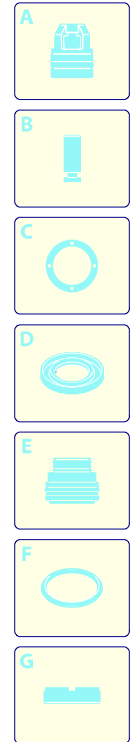

Modell 975

Ausführung: Seriennummer: Code: **22924**

25/10/2011

400 V - 50 Hz - 3 ~

Gültigkeit	Pos.	Code	Bezeichnung	Menge
	1	2360542	Dunkelblaue Haube	1
	2	1461820	Verschluss	1
	3	1270910	Verschluss	2
	4	850250	Schraube	2
	5	2360020	Griff	1
	6	2360360	Schraube	9
	7	2360300	Verschluss	1
	8	2360090	Haken	2
	9	2360170	Verschluss	1
	10	2360100	Halterung	1
	11	2100300	Schraube	3
	12	2360720	Knauf	4
	13	850250	Schraube	2
	14	2360552	Dunkelblaue Haube	1
	15	2360780	Schwingungsdämpfer	2
	16	2360571	Rad	2
	17	380620	Unterlegscheibe	1
	18	2360560	Achse	2
	19	1470220	Schraube	2
	20	2360010	Basis	1
	21	91680930	Verschluss	1
	22	2000110	Schraube	3
	23	2360040	Schwarze Haube	1
	24	2360370	Dichtung	1
	25	2360580	Stiftbolzen	4
	26	380240	Mutter	4
	27	2360052	Platte	1
	28	2360110	Klemme	1
	29	2360710	Schraube	1
	30	1270960	Reinigungsmittelschlauch	1
	31	2000230	Filter	1
	32	2000240	O-Ring-Dichtung	1
	33	1682420	Verschluss	1
	34	380570	Unterlegscheibe	2
	35	2360880	Verschluss	3

Modell 975

Ausführung:

Seriennummer:

Code: **22924**

25/10/2011

Gültigkeit	Pos.	Code	Bezeichnung	Menge
	1	1700100	Dichtung	1
	2	1700080	Platte	2
	3	1940410	O-Ring-Dichtung	1
	5	1382060	Schalter	1
	6	1470130	Schraube	4
	7	1700590	Mutter	1
	8	1700090	Deckel	1
	9	1700130	Schutzkasten	1
	10	1700120	Umrandung	1
	11	1261560	Schraube	6
	12	880270	O-Ring-Dichtung	1
	13	1382380	Kabelverschraubung	1
	14	1261560	Schraube	4
	15	1080190	O-Ring-Dichtung	4
	16	1381640	Kabel	1
	17	44328	Motor	1

Modell 975

Ausführung:

Seriennummer:

Code: **22924**

25/10/2011

 400 V - 50 Hz - 3 ~

Gültigkeit	Pos.	Code	Bezeichnung	Menge
	1	3082	Düse	1
	2	40541	Lanze+Düsenkopf ohne Düse	1
	3	40650	Lanze+Düsenkopf	1
	4	41045	Pistole	1
	5	1700980	Hochdruckschlauch	1
	6	2000770	O-Ring-Dichtung	1