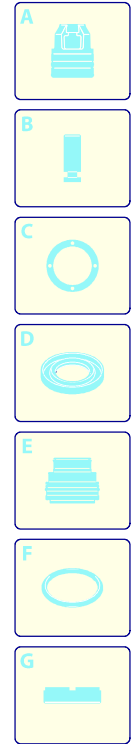

Modell 975

Ausführung: Seriennummer: Code: **22924**

25/10/2011

400 V - 50 Hz - 3 ~

Gültigkeit	Pos.	Code	Bezeichnung	Menge
	1	2360542	Dunkelblaue Haube	1
	2	1461820	Verschluss	1
	3	1270910	Verschluss	2
	4	850250	Schraube	2
	5	2360020	Griff	1
	6	2360360	Schraube	9
	7	2360300	Verschluss	1
	8	2360090	Haken	2
	9	2360170	Verschluss	1
	10	2360100	Halterung	1
	11	2100300	Schraube	3
	12	2360720	Knauf	4
	13	850250	Schraube	2
	14	2360552	Dunkelblaue Haube	1
	15	2360780	Schwingungsdämpfer	2
	16	2360571	Rad	2
	17	380620	Unterlegscheibe	1
	18	2360560	Achse	2
	19	1470220	Schraube	2
	20	2360010	Basis	1
	21	91680930	Verschluss	1
	22	2000110	Schraube	3
	23	2360040	Schwarze Haube	1
	24	2360370	Dichtung	1
	25	2360580	Stiftbolzen	4
	26	380240	Mutter	4
	27	2360052	Platte	1
	28	2360110	Klemme	1
	29	2360710	Schraube	1
	30	1270960	Reinigungsmittelschlauch	1
	31	2000230	Filter	1
	32	2000240	O-Ring-Dichtung	1
	33	1682420	Verschluss	1
	34	380570	Unterlegscheibe	2
	35	2360880	Verschluss	3

Modell 975

Ausführung:

Seriennummer:

Code: **22924**

25/10/2011

Gültigkeit	Pos.	Code	Bezeichnung	Menge
	1	1700100	Dichtung	1
	2	1700080	Platte	2
	3	1940410	O-Ring-Dichtung	1
	5	1382060	Schalter	1
	6	1470130	Schraube	4
	7	1700590	Mutter	1
	8	1700090	Deckel	1
	9	1700130	Schutzkasten	1
	10	1700120	Umrandung	1
	11	1261560	Schraube	6
	12	880270	O-Ring-Dichtung	1
	13	1382380	Kabelverschraubung	1
	14	1261560	Schraube	4
	15	1080190	O-Ring-Dichtung	4
	16	1381640	Kabel	1
	17	44328	Motor	1

Modell 975

Ausführung:

Seriennummer:

Code: **22924**

25/10/2011

 400 V - 50 Hz - 3 ~

Gültigkeit	Pos.	Code	Bezeichnung	Menge
	1	3082	Düse	1
	2	40541	Lanze+Düsenkopf ohne Düse	1
	3	40650	Lanze+Düsenkopf	1
	4	41045	Pistole	1
	5	1700980	Hochdruckschlauch	1
	6	2000770	O-Ring-Dichtung	1