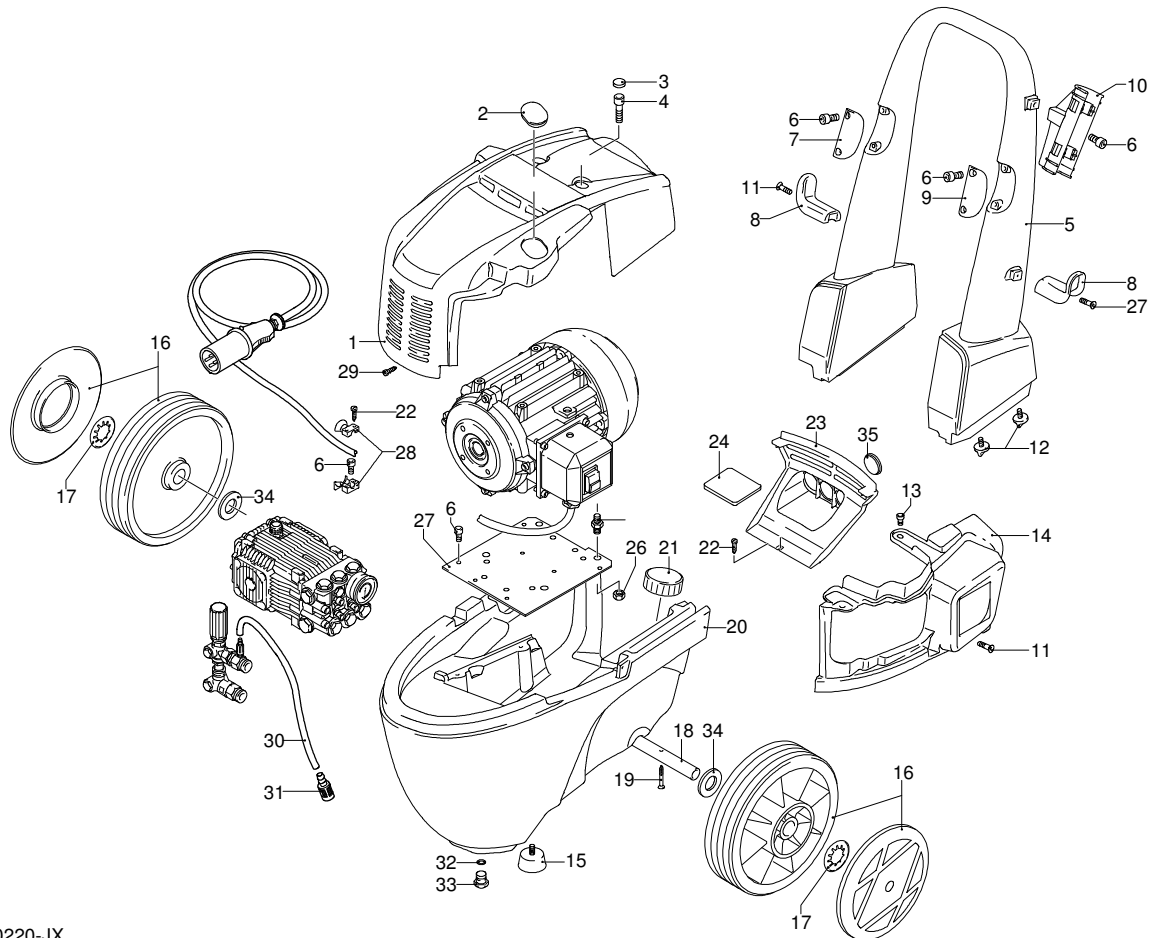

Modell 975

Ausführung:

Seriennummer:

Code: **22924**

25/10/2011

400 V - 50 Hz - 3 ~

Gültigkeit	Pos.	Code	Bezeichnung	Menge
	1	2360542	Dunkelblaue Haube	1
	2	1461820	Verschluss	1
	3	1270910	Verschluss	2
	4	850250	Schraube	2
	5	2360020	Griff	1
	6	2360360	Schraube	9
	7	2360300	Verschluss	1
	8	2360090	Haken	2
	9	2360170	Verschluss	1
	10	2360100	Halterung	1
	11	2100300	Schraube	3
	12	2360720	Knauf	4
	13	850250	Schraube	2
	14	2360552	Dunkelblaue Haube	1
	15	2360780	Schwingungsdämpfer	2
	16	2360571	Rad	2
	17	380620	Unterlegscheibe	1
	18	2360560	Achse	2
	19	1470220	Schraube	2
	20	2360010	Basis	1
	21	91680930	Verschluss	1
	22	2000110	Schraube	3
	23	2360040	Schwarze Haube	1
	24	2360370	Dichtung	1
	25	2360580	Stiftbolzen	4
	26	380240	Mutter	4
	27	2360052	Platte	1
	28	2360110	Klemme	1
	29	2360710	Schraube	1
	30	1270960	Reinigungsmittelschlauch	1
	31	2000230	Filter	1
	32	2000240	O-Ring-Dichtung	1
	33	1682420	Verschluss	1
	34	380570	Unterlegscheibe	2
	35	2360880	Verschluss	3