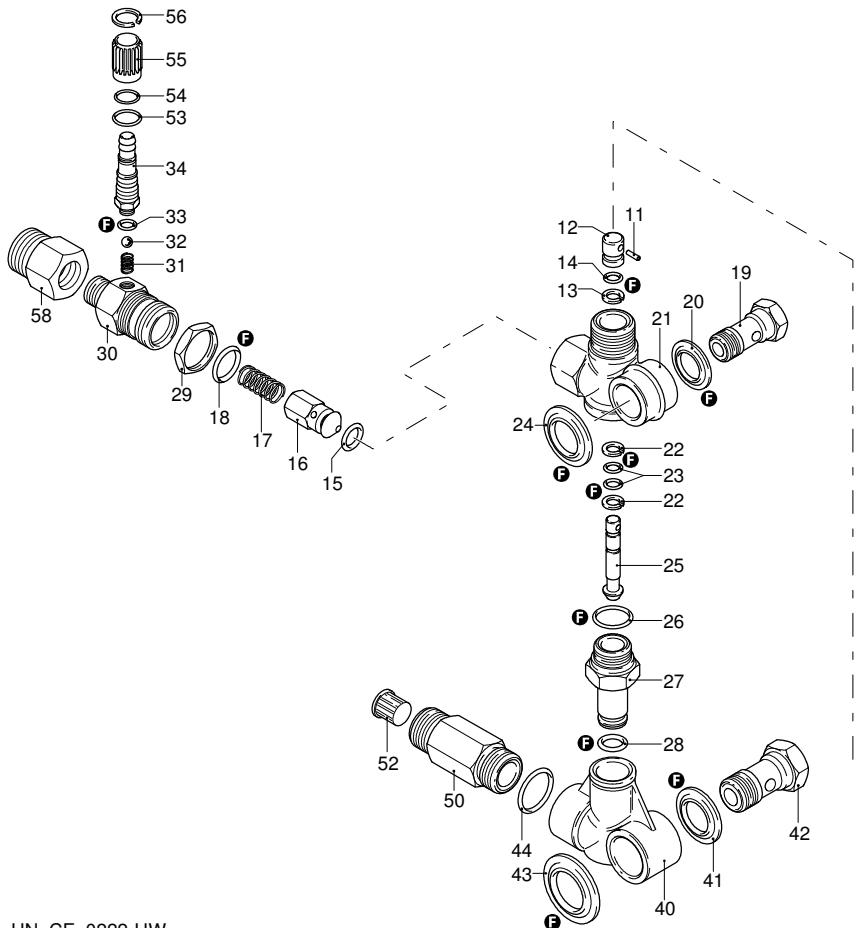

Modell 975

Ausführung:

Seriennummer:

Code: **22924**

25/10/2011

400 V - 50 Hz - 3 ~

Gültigkeit	Pos.	Code	Bezeichnung	Menge
	1	1560580	Verschluss	1
	2	320360	Schraube	1
	3	1660210	Mutter	1
	4	1560400	Drehknopf	1
	5	1080070	Stecker	1
	6	1560420	Schraube	1
	7	1560410	Führung	1
	8	1560440	Teller	1
	9	1560350	Feder	1
	10	1080610	Teller	1
	11	1080660	Stecker	1
	12	1080540	Kolben	1
	13	3910000	O-Ring-Dichtung	1
	14	1080640	Ring	1
	15	1560150	O-Ring-Dichtung	1
	16	1560100	Verschluss	1
	17	1560140	Feder	1
	18	180101	O-Ring-Dichtung	1
	19	1540080	Schraube	1
	20	1540110	Unterlegscheibe	1
	21	1560010	Ventilkörper	1
	22	1080550	Ring	2
	23	480480	O-Ring-Dichtung	2
	24	1560280	Unterlegscheibe	1
	25	1560320	Kolben	1
	26	880270	O-Ring-Dichtung	1
	27	1560051	Verbindungsstück	1
	28	390080	O-Ring-Dichtung	1
	29	1560510	Mutter	1
	30	1560530	Verbindungsstück	1
	31	1560520	Feder	1
	32	1250280	Kugel	1
	33	480480	O-Ring-Dichtung	1
	34	1560650	Schlauchanschluss	1
	40	1540020	Ansaugstück	1
	41	1540120	Unterlegscheibe	1
	42	1540090	Schraube	1
	43	1560290	Unterlegscheibe	1
	44	480440	O-Ring-Dichtung	1
	50	1560900	Verbindungsstück	1
	51	40393	Verbindungsstück	1
	52	1340260	Filter	1
	53	800560	O-Ring-Dichtung	1
	54	480560	O-Ring-Dichtung	1
	55	1560670	Schlauchanschluss	1
	56	1560660	Ring	1
	57	1569202	Vormontage IDR	1
	58	1123960	Verbindungsstück	1
	59	21271	Komplettventil	1
	F	2611	Satz Dichtungen	1