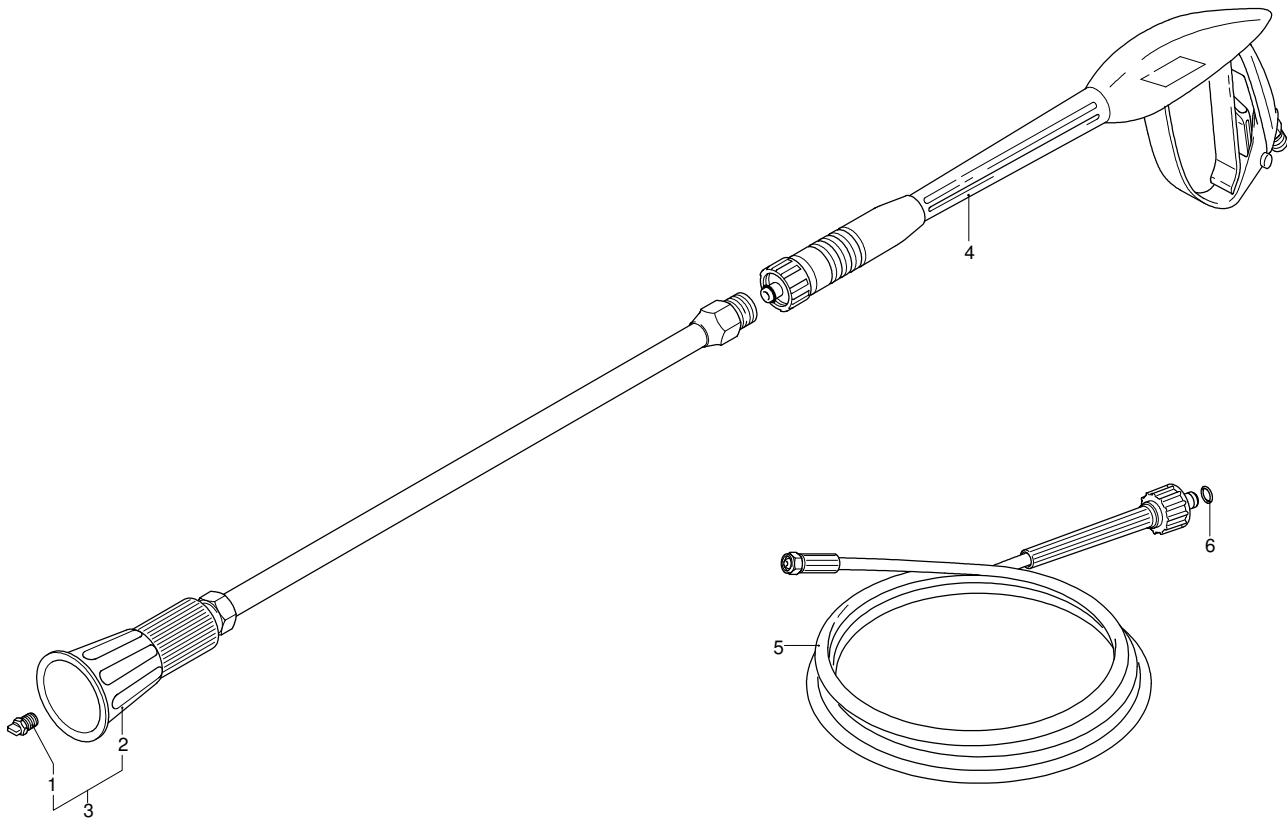

Modell 975

Ausführung:

Seriennummer:

Code: **22924**

25/10/2011

Gültigkeit	Pos.	Code	Bezeichnung	Menge
	1	1700100	Dichtung	1
	2	1700080	Platte	2
	3	1940410	O-Ring-Dichtung	1
	5	1382060	Schalter	1
	6	1470130	Schraube	4
	7	1700590	Mutter	1
	8	1700090	Deckel	1
	9	1700130	Schutzkasten	1
	10	1700120	Umrandung	1
	11	1261560	Schraube	6
	12	880270	O-Ring-Dichtung	1
	13	1382380	Kabelverschraubung	1
	14	1261560	Schraube	4
	15	1080190	O-Ring-Dichtung	4
	16	1381640	Kabel	1
	17	44328	Motor	1

Modell 975

Ausführung:

Seriennummer:

Code: **22924**

25/10/2011

 400 V - 50 Hz - 3 ~

Gültigkeit	Pos.	Code	Bezeichnung	Menge
	1	3082	Düse	1
	2	40541	Lanze+Düsenkopf ohne Düse	1
	3	40650	Lanze+Düsenkopf	1
	4	41045	Pistole	1
	5	1700980	Hochdruckschlauch	1
	6	2000770	O-Ring-Dichtung	1