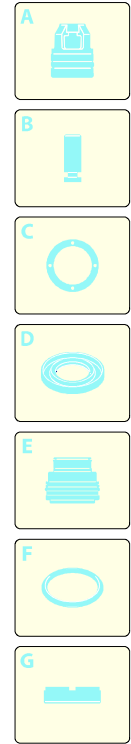

Modell 975

Ausführung: Seriennummer: Code: **22924**

25/10/2011

400 V - 50 Hz - 3 ~

Gültigkeit	Pos.	Code	Bezeichnung	Menge
	1	2360542	Dunkelblaue Haube	1
	2	1461820	Verschluss	1
	3	1270910	Verschluss	2
	4	850250	Schraube	2
	5	2360020	Griff	1
	6	2360360	Schraube	9
	7	2360300	Verschluss	1
	8	2360090	Haken	2
	9	2360170	Verschluss	1
	10	2360100	Halterung	1
	11	2100300	Schraube	3
	12	2360720	Knauf	4
	13	850250	Schraube	2
	14	2360552	Dunkelblaue Haube	1
	15	2360780	Schwingungsdämpfer	2
	16	2360571	Rad	2
	17	380620	Unterlegscheibe	1
	18	2360560	Achse	2
	19	1470220	Schraube	2
	20	2360010	Basis	1
	21	91680930	Verschluss	1
	22	2000110	Schraube	3
	23	2360040	Schwarze Haube	1
	24	2360370	Dichtung	1
	25	2360580	Stiftbolzen	4
	26	380240	Mutter	4
	27	2360052	Platte	1
	28	2360110	Klemme	1
	29	2360710	Schraube	1
	30	1270960	Reinigungsmittelschlauch	1
	31	2000230	Filter	1
	32	2000240	O-Ring-Dichtung	1
	33	1682420	Verschluss	1
	34	380570	Unterlegscheibe	2
	35	2360880	Verschluss	3