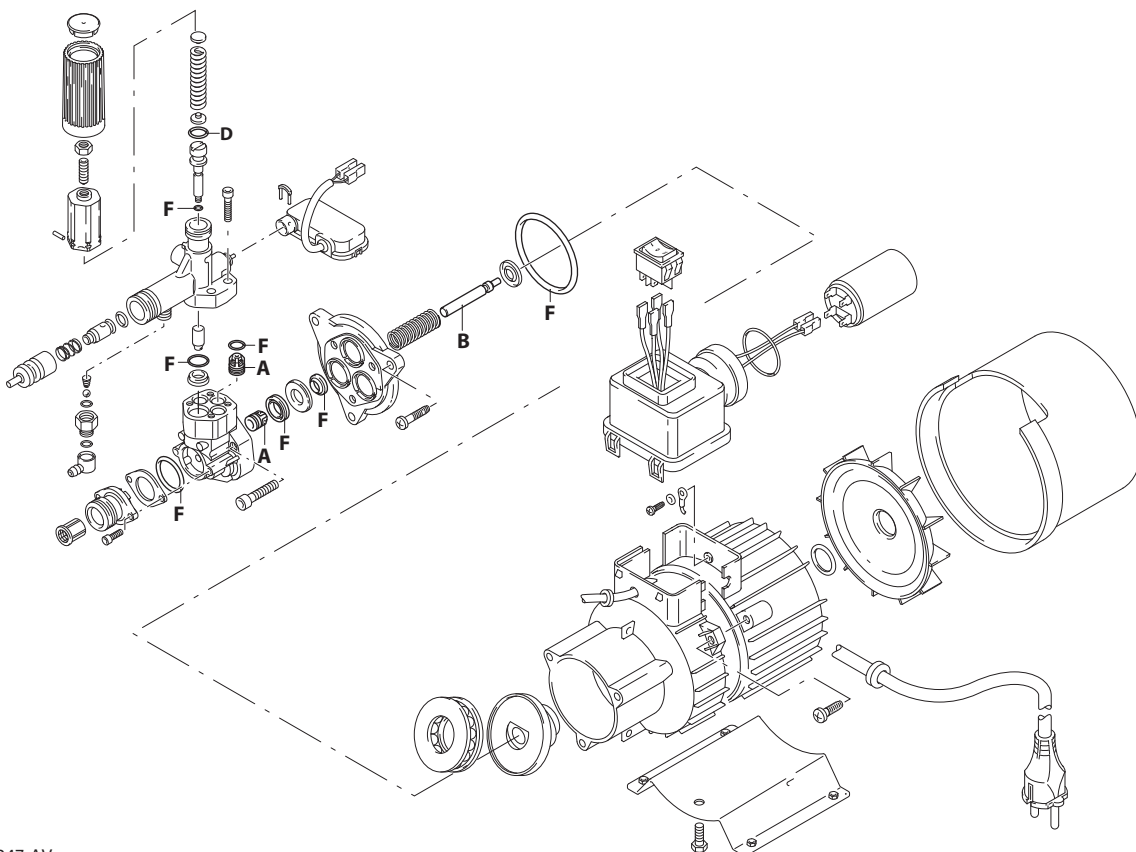

KIT RICAMBI / PART KITS