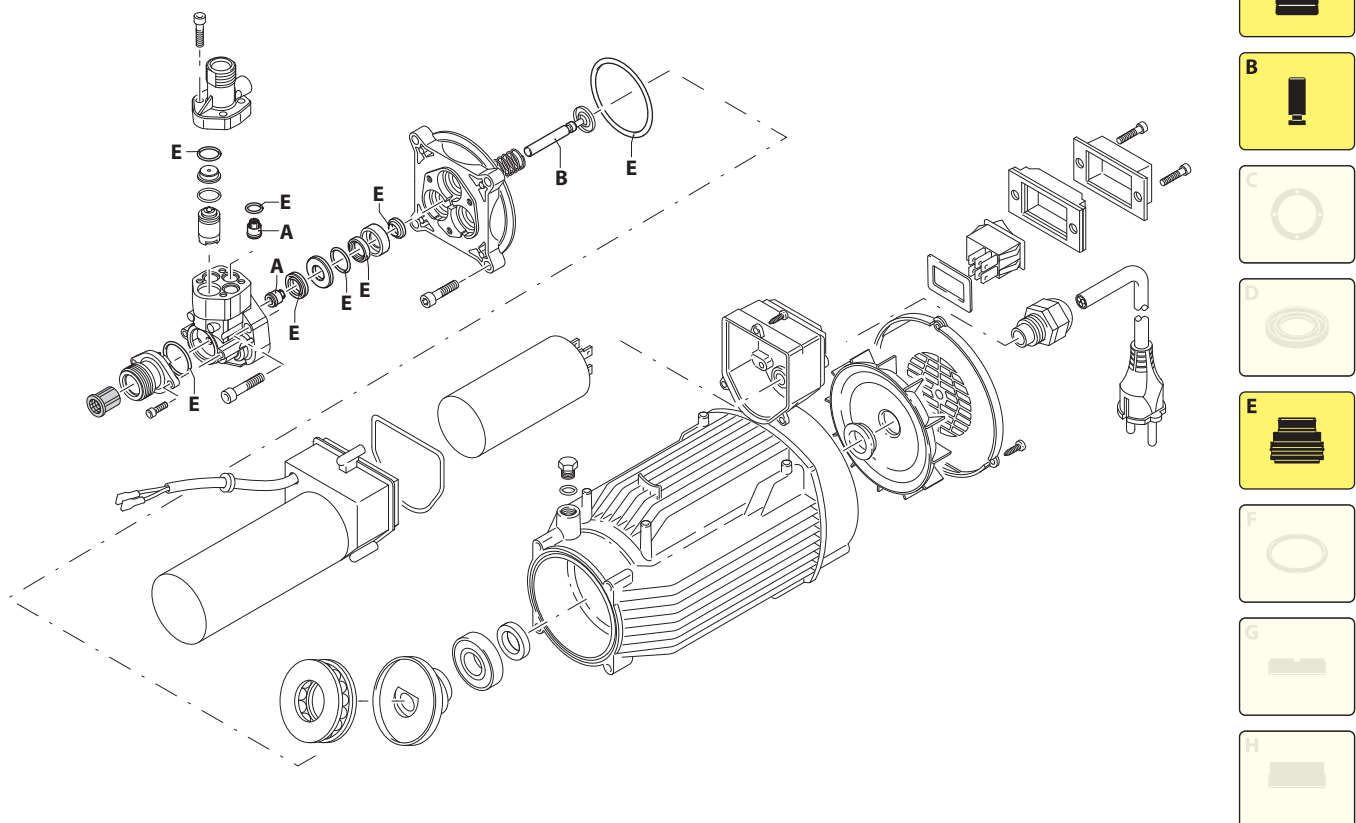

UN002235-AV

KIT RICAMBI / PART KITS

UN002236-AV

202 Series

HPT 2800 rpm

8.10 TSS

Pos.	Cod.	Denominazione	Description	Qt	Note	Pos.	Cod.	Denominazione	Description	Qt	Note
1	1340260	Filtro	Filter	1		51	1680350	Piattello	Wobble plate	1	
2	2101000	Vite TCEI 4x15	Screw	2	Autoformante	52	4331	Motore	Motor	1	
3	2100540	Raccordo	Fitting	1		53	1680250	Ventola	Fan	1	
5	550350	Guarnizione OR Ø 23,81x2,62	O-ring	1		54	1340350	Tenuta	Seal	1	
7	2109051	Valvola	Valve	6		56	1680190	Copriventola	Fan cowling	1	
8	850850	Vite TCEI M6x30	Screw	3		57	1261570	Vite TC 3,9x9,5	Screw	3	
9	2020120	Guida pistone Ø 12	Piston guide	1							
10	880840	Guarnizione OR Ø 9,25x1,78	O-ring	3							
11	2123	Testa+OR	O-ring + head	1							
12	2029033	Valvola di sicurezza	Safety valve	1							
13	1260760	Vite TCEI M5x20	Screw	4	Autoformante						
15	2200140	Tenuta acqua	Water seal	6							
16	2020040	Anello appoggio Ø12	Ring	3							
17	2021740	Guarnizione OR Ø 21,5x2	O-ring	3							
19	2020030	Boccola Ø 12	Bushing	3							
20	1683500	Tenuta olio	Oil seal	3							
21	2200210	Vite TCEI 6x25	Screw	4	Autoformante						
22	2020150	Molla	Spring	3							
23	2020130	Pistone Ø 12	Piston	3							
24	2020140	Piattello	Wobble plate	3							
25	2021570	Cuscinetto	Bearing	1							
28	1680680	Guarnizione OR Ø 95x2	O-ring	1							
29	2020390	Sede	Seat	1							
30	1461470	Raccordo 3/4" G F	Fitting	1							
31	2029701	Premontaggio scatola TSS	TSS box assembly	1							
33	2029416	Premontaggio pompa TSS	TSS pump assembly	1							
34	394280	Guarnizione OR Ø 12,42x1,78	O-ring	1							
35	2020340	Scatola	Box	1							
36	850840	Guarnizione OR Ø 62x2	O-ring	1							
37	1680670	Condensatore 50 µf	Capacitor	1							
38	2022150	Cavo	Cable	1							
39	1261551	Vite TC 3,9x13	Screw	3							
40	1682270	Interruttore	Switch	1							
42	1261570	Vite TC 3,9x9,5	Screw	2							
43	1381980	Cuffia	Guard	1							
44	1381940	Cornice	Frame	1							
45	1682280	Pressacavo	Cable gland	1							
46	1343400	Cavo	Cable	1							
47	1682420	Tappo	Plug	1	7						
48	2000240	Guarnizione OR Ø 5,23x2,62	O-ring	1	7						
49	840020	Tenuta olio	Oil seal	1							
50	1682110	Cuscinetto	Bearing	1							