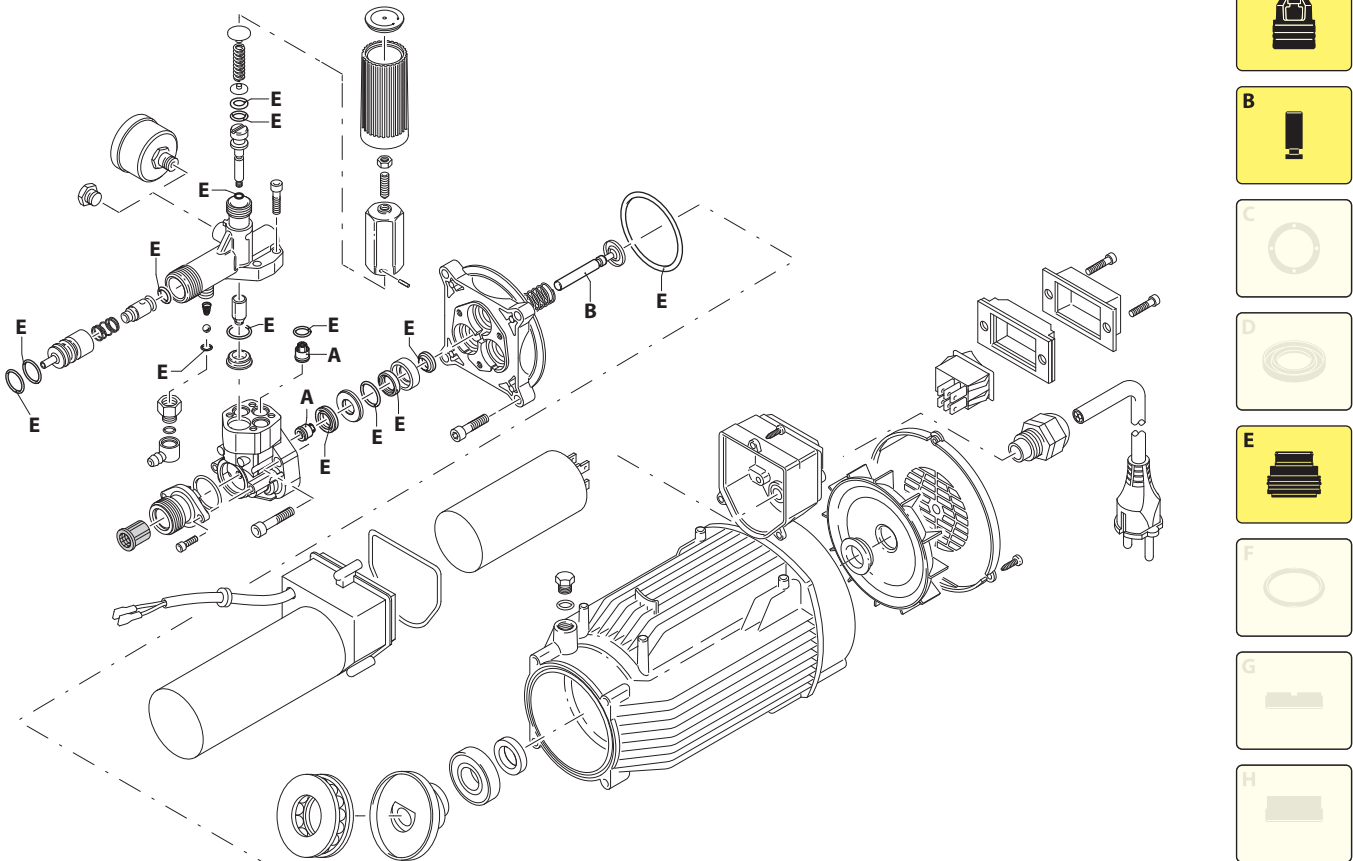

UN002237-AV

KIT RICAMBI / PART KITS

UN002238-AV

202 Series

8.12 TSS/REG

HPT 2800 rpm

Pos.	Cod.	Denominazione	Description	Qt	Note	Pos.	Cod.	Denominazione	Description	Qt	Note
1	1340260	Filtro	Filter	1		48	1250280	Sfera	Ball	1	
2	2101000	Vite TCEI 4x15	Screw	2	Autoformante	49	480480	Guarnizione OR Ø 4,48x1,78	O-ring	1	
3	2100540	Raccordo	Fitting	1		50	2320210	Raccordo	Fitting	1	
5	550350	Guarnizione OR Ø 23,81x2,62	O-ring	1		51	480560	Guarnizione OR Ø 6,75x1,78	O-ring	1	
7	2109051	Valvola	Valve	6		52	2320180	Portagomma Ø 7	Hose tail	1	
8	850850	Vite TCEI M6x30	Screw	3		53	1460430	Guarnizione OR Ø 4x2,5	O-ring	1	
9	2020120	Guida pistone Ø 12	Piston guide	1		54	1460260	Pistone	Piston	1	
10	880840	Guarnizione OR Ø 9,25x1,78	O-ring	3		55	1540140	Molla	Spring	1	
11	2123	Testa+OR	O-ring + head	1		56	2020490	Iniettore	Injector	1	
12	1080070	Spina	Pin	1		57	820510	Guarnizione OR Ø 10,82x1,78	O-ring	1	
13	1260760	Vite TCEI M5x20	Screw	4	Autoformante	58	1465720	Guarnizione OR Ø 9,75x1,78	O-ring	1	
14	2021811	Raccordo	Fitting	1		59	3225	Manometro	Pressure gauge	1	Optional
15	2200140	Tenuta acqua	Water seal	6		60	620301	Tappo 1/8" G	Plug	1	
16	2020040	Anello appoggio Ø12	Ring	3		61	2020340	Scatola	Box	1	
17	2021740	Guarnizione OR Ø 21,5x2	O-ring	3		62	850840	Guarnizione OR Ø 62x2	O-ring	1	
18	394280	Guarnizione OR Ø 12,42x1,78	O-ring	1		63	1680670	Condensatore 50 µf	Capacitor	1	
19	2020030	Boccola Ø 12	Bushing	3		64	1261551	Vite TC 3,9x13	Screw	3	
20	1683500	Tenuta olio	Oil seal	3		65	1681120	Interruttore	Switch	1	
21	2200210	Vite TCEI 6x25	Screw	4	Autoformante	66	1382030	Protezione	Guard	1	
22	2020150	Molla	Spring	3		67	1261570	Vite TC 3,9x9,5	Screw	2	
23	2020130	Pistone Ø 12	Piston	3		68	1381980	Cuffia	Guard	1	
24	2020140	Piattello	Wobble plate	3		69	1381940	Cornice	Frame	1	
25	2021570	Cuscinetto	Bearing	1		70	1682280	Pressacavo	Cable gland	1	
28	1680680	Guarnizione OR Ø 95x2	O-ring	1		71	1343400	Cavo	Cable	1	
29	1981770	Tappo	Plug	1		72	1682420	Tappo	Plug	1	⑦
30	1461470	Raccordo 3/4" G F	Fitting	1		73	2000240	Guarnizione OR Ø 5,23x2,62	O-ring	1	⑦
31	2029738	Premontaggio scatola TSS	TSS box assembly	1		74	840020	Tenuta olio	Oil seal	1	
33	2029428	Premontaggio pompa TSS	TSS pump assembly	1		75	1461430	Cuscinetto	Bearing	1	
34	2020481	Sede	Seat	1		76	1683000	Piattello	Wobble plate	1	
35	1460150	Pistone inferiore	Piston	1		77	4873	Motore	Motor	1	
36	1080190	Guarnizione OR Ø 2,90x1,78	O-ring	1		78	1680250	Ventola	Fan	1	
37	1460140	Pistone superiore	Piston	1		79	1340350	Tenuta	Seal	1	
38	600180	Guarnizione OR Ø 7,66x1,78	O-ring	1		80	1680190	Copriventola	Fan cowling	1	
39	1080401	Anello antiestrusione	Ring	1		81	1261570	Vite TC 3,9x9,5	Screw	3	
40	1343450	Piattello	Wobble plate	1		82	2020630	Cavo	Cable	1	
41	1460190	Molla	Spring	1							
42	1343000	Piattello	Wobble plate	1							
43	1980390	Inserto	Insert	1							
44	1060120	Dado M6	Nut	1							
45	392840	Vite M6x16	Screw	1							
46	1981780	Manopola	Knob	1							
47	1250270	Molla	Spring	1							