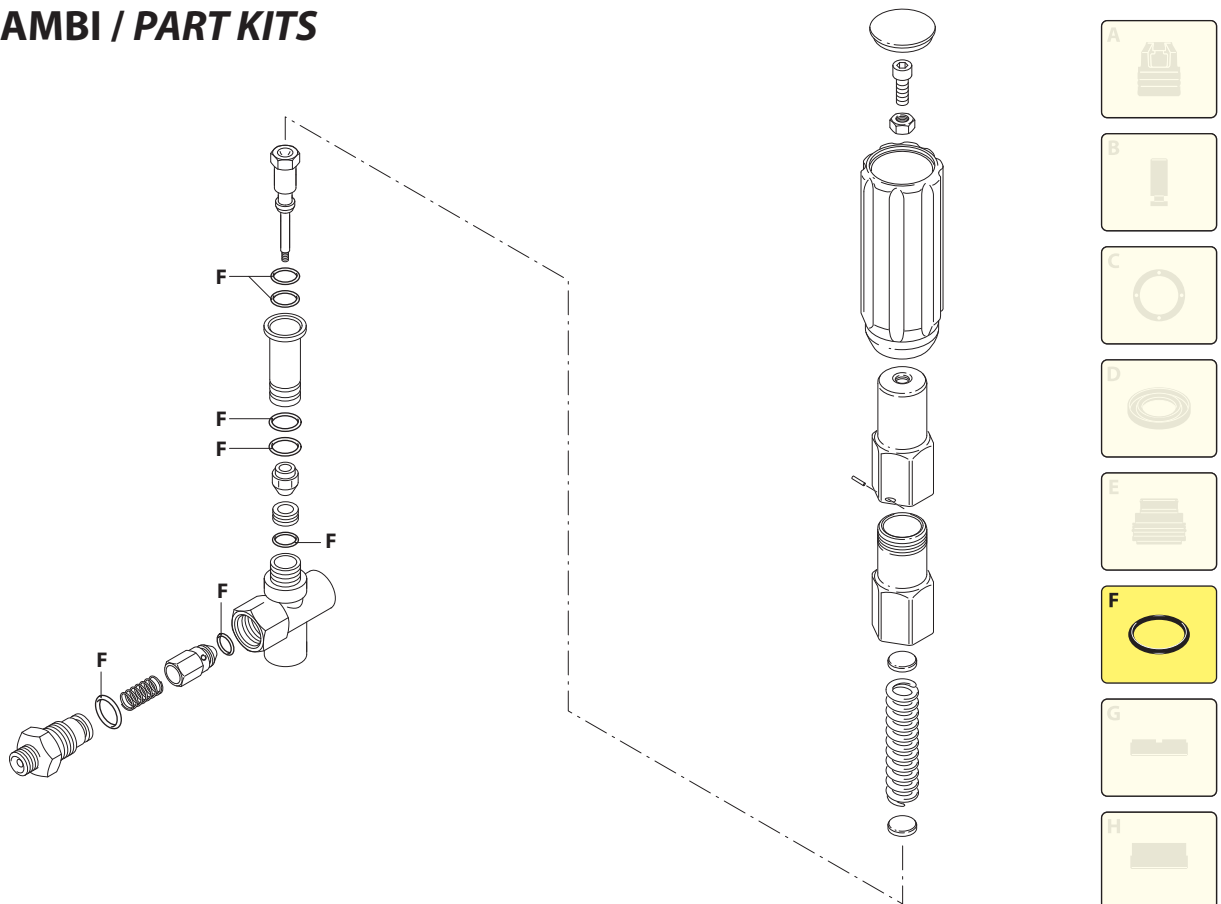

UN002295-DU

KIT RICAMBI / PART KITS

UN002294-DU

Pos.	Cod.	Denominazione	Description	Qt	Note	Pos.	Cod.	Denominazione	Description	Qt	Note
1	1560580	Tappo	Plug	1							
2	540290	Vite	Screw	1							
3	1660210	Dado	Nut	1							
4	1560400	Manopola	Knob	1							
5	1560420	Vite	Screw	1							
6	1080070	Spina	Pin	1							
7	2260330	Guida	Guide	1							
8	2260140	Piattello	Wobble plate	1							
9	1560350	Molla	Spring	1							
10	2260340	Piattello	Wobble plate	1							
11	2260060	Pistone	Piston	1							
12	2260100	Guarnizione OR	O-ring	2							
13	2260040	Guida pistone	Piston guide	1							
14	740290	Guarnizione OR	O-ring	1							
15	394280	Guarnizione OR	O-ring	1							
16	2260450	Otturatore	Shutter	1							
17	2260080	Sede	Seat	1							
18	1260740	Guarnizione OR	O-ring	1							
19	2260010	Corpo valvola	Valve body	1							
20	1560151	Guarnizione OR	O-ring	1							
21	2260030	Otturatore	Shutter	1							
22	1560140	Molla	Spring	1							
23	770130	Guarnizione OR	O-ring	1							
24	2260020	Raccordo	Fitting	1							

KIT RICAMBI - PART KITS

F=KIT 2876 OR O-Rings							
Pos.	Q.ty	Pos.	Q.ty	Pos.	Q.ty	Pos.	Q.ty
12	2						
14	1						
15	1						
18	1						
20	1						
23	1						

SIMBOLOGIA - SYMBOLS

Pos.	Q.ty	Pos.	Q.ty	Pos.	Q.ty	Pos.	Q.ty