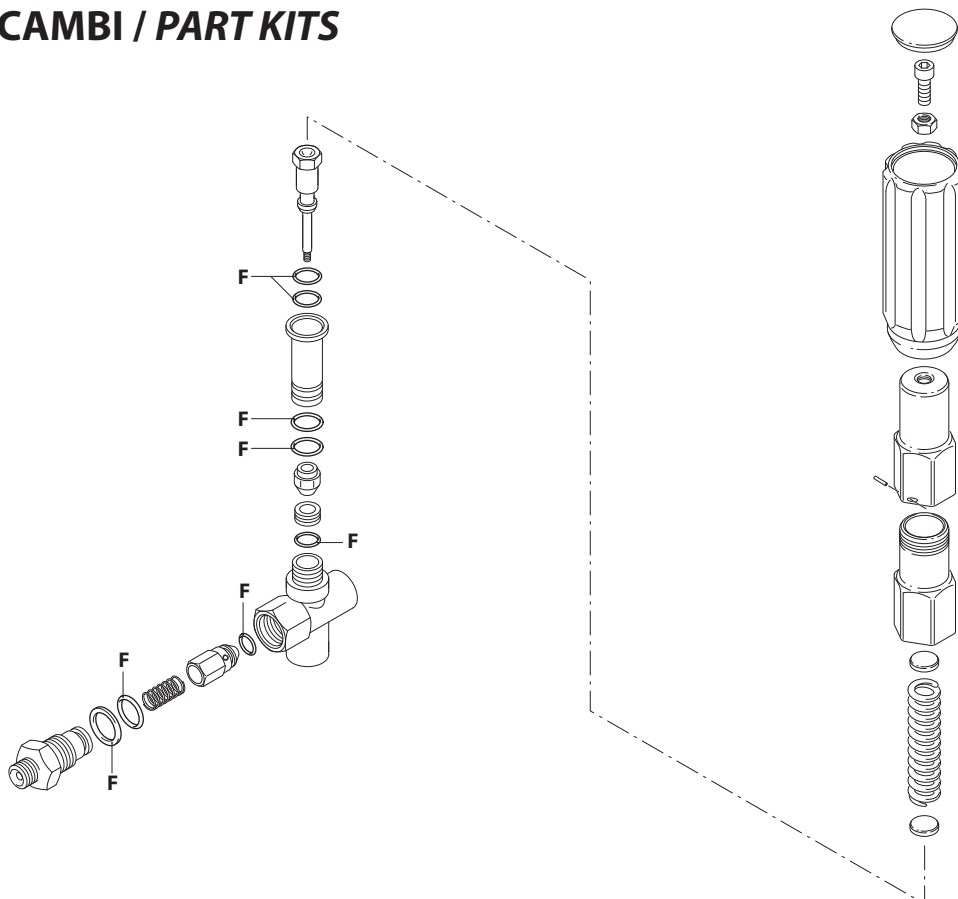

VR 35 C

UN002267-DU

KIT RICAMBI / PART KITS

UN002268-DU

Pos.	Cod.	Denominazione	Description	Qt	Note	Pos.	Cod.	Denominazione	Description	Qt	Note
1	1560580	Tappo	Plug	1							
2	540290	Vite	Screw	1							
3	1660210	Dado	Nut	1							
4	1560400	Manopola	Knob	1							
5	1560420	Vite	Screw	1							
6	1080070	Spina	Pin	1							
7	2260330	Guida	Guide	1							
8	2260140	Piattello	Wobble plate	1							
9	1560350	Molla	Spring	1							
10	2260340	Piattello	Wobble plate	1							
11	2260060	Pistone	Piston	1							
12	2260100	Guarnizione OR	O-ring	2							
13	2260040	Guida pistone	Piston guide	1							
14	740290	Guarnizione OR	O-ring	1							
15	394280	Guarnizione OR	O-ring	1							
16	2269001	Otturatore	Shutter	1							
17	2260080	Sede	Seat	1							
18	1260740	Guarnizione OR	O-ring	1							
19	2260350	Corpo valvola	Valve body	1							
20	1560151	Guarnizione OR	O-ring	1							
21	2720070	Otturatore	Shutter	1							
22	2540230	Molla	Spring	1							
23	770130	Guarnizione OR	O-ring	1							
24	2720080	Raccordo	Fitting	1							
25	2720090	Anello	Ring	1							

KIT RICAMBI - PART KITS

F=KIT 2876 OR O-Rings							
Pos.	Q.ty	Pos.	Q.ty	Pos.	Q.ty	Pos.	Q.ty
12	2						
14	1						
15	1						
18	1						
20	1						
23	1						
25	1						

Pos.	Q.ty	Pos.	Q.ty	Pos.	Q.ty	Pos.	Q.ty