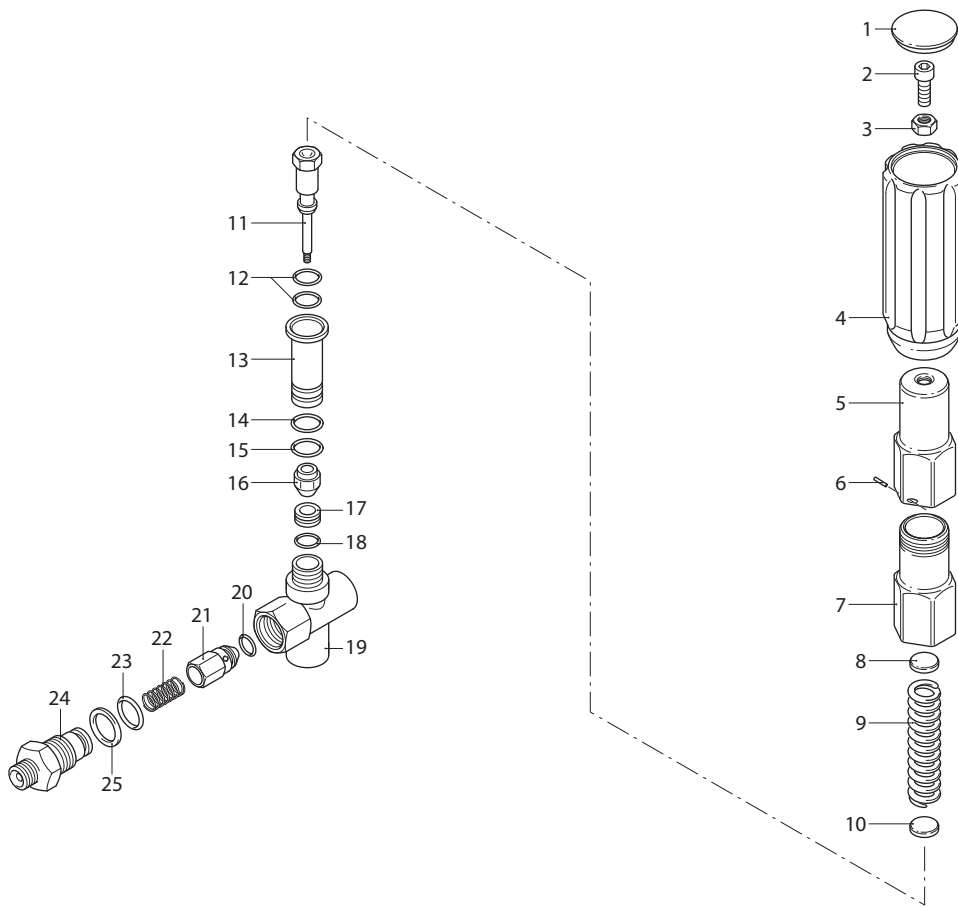

VR 35 C

UN002267-DU

KIT RICAMBI / PART KITS

UN002268-DU

Pos.	Cod.	Denominazione	Description	Qt	Note	Pos.	Cod.	Denominazione	Description	Qt	Note
1	1560580	Tappo	Plug	1							
2	540290	Vite	Screw	1							
3	1660210	Dado	Nut	1							
4	1560400	Manopola	Knob	1							
5	1560420	Vite	Screw	1							
6	1080070	Spina	Pin	1							
7	2260330	Guida	Guide	1							
8	2260140	Piattello	Wobble plate	1							
9	1560350	Molla	Spring	1							
10	2260340	Piattello	Wobble plate	1							
11	2260060	Pistone	Piston	1							
12	2260100	Guarnizione OR	O-ring	2							
13	2260040	Guida pistone	Piston guide	1							
14	740290	Guarnizione OR	O-ring	1							
15	394280	Guarnizione OR	O-ring	1							
16	2269001	Otturatore	Shutter	1							
17	2260080	Sede	Seat	1							
18	1260740	Guarnizione OR	O-ring	1							
19	2260350	Corpo valvola	Valve body	1							
20	1560151	Guarnizione OR	O-ring	1							
21	2720070	Otturatore	Shutter	1							
22	2540230	Molla	Spring	1							
23	770130	Guarnizione OR	O-ring	1							
24	2720080	Raccordo	Fitting	1							
25	2720090	Anello	Ring	1							

KIT RICAMBI - PART KITS

F=KIT 2876 OR O-Rings							
Pos.	Q.ty	Pos.	Q.ty	Pos.	Q.ty	Pos.	Q.ty
12	2						
14	1						
15	1						
18	1						
20	1						
23	1						
25	1						

Pos.	Q.ty	Pos.	Q.ty	Pos.	Q.ty	Pos.	Q.ty