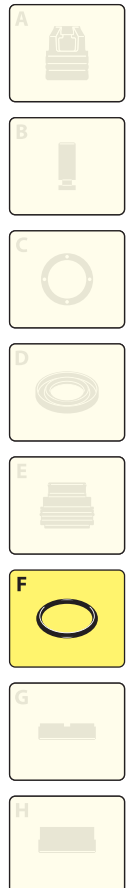

## KIT RICAMBI / PART KITS

UN002254-DU

Pos.	Cod.	Denominazione	Description	Qt	Note	Pos.	Cod.	Denominazione	Description	Qt	Note
1	1560580	Tappo	Plug	1							
2	394650	Vite	Screw	1							
3	380244	Dado	Nut	1							
4	1560400	Manopola	Knob	1							
5	2540060	Vite	Screw	1							
6	1080070	Spina	Pin	1							
7	2540050	Guida	Guide	1							
8	2540070	Piattello	Wobble plate	1							
9	2540040	Molla	Spring	1							
10	2540080	Piattello	Wobble plate	1							
11	2540170	Pistone	Piston	1							
12	2540100	Guarnizione OR	O-ring	2							
13	2540190	Guida pistone	Piston guide	1							
14	740291	Guarnizione OR	O-ring	1							
15	1123580	Guarnizione OR	O-ring	1							
16	2549000	Otturatore	Shutter	1							
17	2540150	Sede	Seat	1							
18	2540110	Guarnizione OR	O-ring	1							
19	2540250	Corpo valvola	Valve body	1							
20	2540090	Guarnizione OR	O-ring	1							
21	2540220	Otturatore	Shutter	1							
22	2540230	Molla	Spring	1							
23	2540120	Guarnizione OR	O-ring	1							
24	2540140	Raccordo	Fitting	1							
25	2540200	Boccola	Bushing	1							
27	2540130	Anello	Ring	1							

### KIT RICAMBI - PART KITS

F=KIT 2170 OR O-Rings							
Pos.	Q.ty	Pos.	Q.ty	Pos.	Q.ty	Pos.	Q.ty
12	2						
14	1						
15	1						
18	1						
20	1						
23	1						
27	1						

### SIMBOLOGIA - SYMBOLS

Pos.	Q.ty	Pos.	Q.ty	Pos.	Q.ty	Pos.	Q.ty