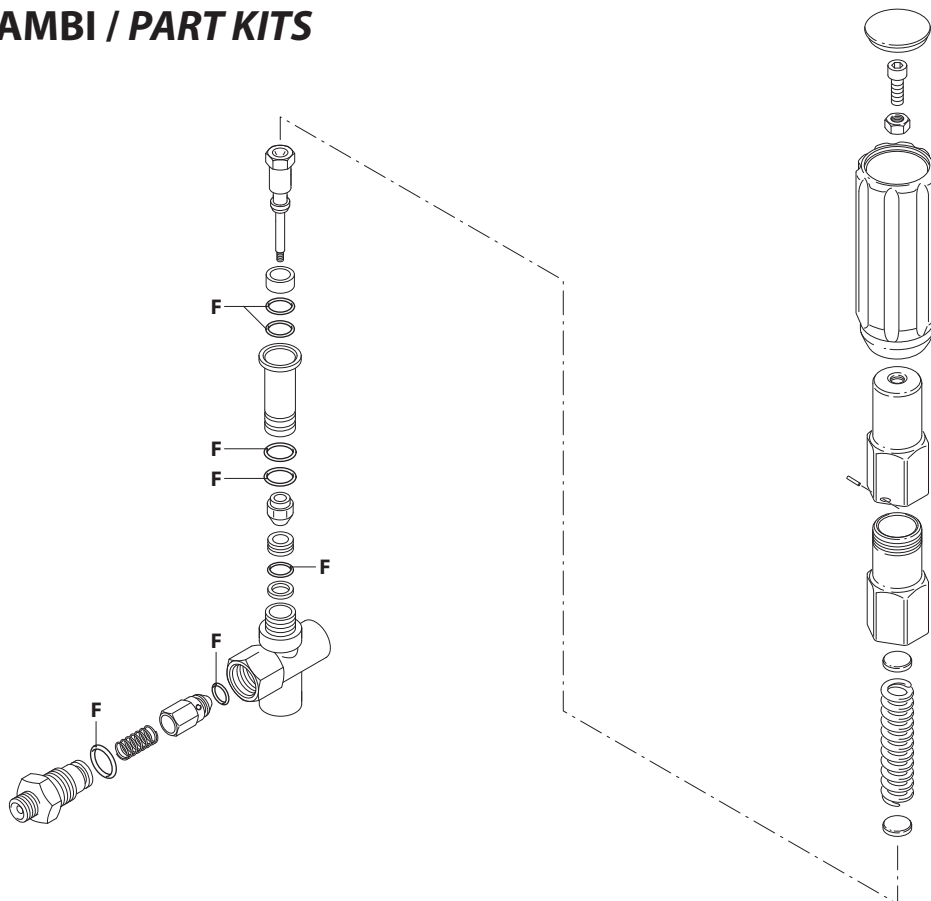

## KIT RICAMBI / PART KITS

UN002254-DU

Pos.	Cod.	Denominazione	Description	Qt	Note	Pos.	Cod.	Denominazione	Description	Qt	Note
1	1560580	Tappo	Plug	1							
2	394650	Vite	Screw	1							
3	380244	Dado	Nut	1							
4	1560400	Manopola	Knob	1							
5	2540060	Vite	Screw	1							
6	1080070	Spina	Pin	1							
7	2540050	Guida	Guide	1							
8	2540070	Piattello	Wobble plate	1							
9	2540040	Molla	Spring	1							
10	2540080	Piattello	Wobble plate	1							
11	2540170	Pistone	Piston	1							
12	2540100	Guarnizione OR	O-ring	2							
13	2540190	Guida pistone	Piston guide	1							
14	740291	Guarnizione OR	O-ring	1							
15	1123580	Guarnizione OR	O-ring	1							
16	2549000	Otturatore	Shutter	1							
17	2540150	Sede	Seat	1							
18	2540110	Guarnizione OR	O-ring	1							
19	2540250	Corpo valvola	Valve body	1							
20	2540090	Guarnizione OR	O-ring	1							
21	2540220	Otturatore	Shutter	1							
22	2540230	Molla	Spring	1							
23	2540120	Guarnizione OR	O-ring	1							
24	2540140	Raccordo	Fitting	1							
25	2540200	Boccola	Bushing	1							
27	2540130	Anello	Ring	1							

### KIT RICAMBI - PART KITS

F=KIT 2170 OR O-Rings							
Pos.	Q.ty	Pos.	Q.ty	Pos.	Q.ty	Pos.	Q.ty
12	2						
14	1						
15	1						
18	1						
20	1						
23	1						
27	1						