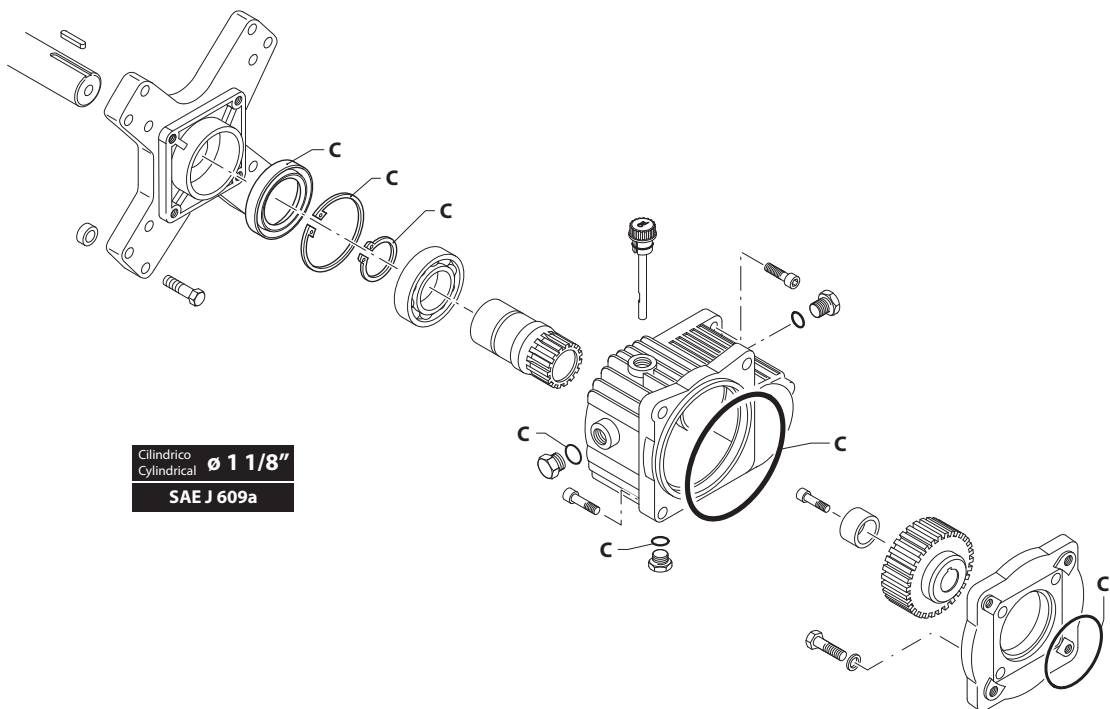

CR 1" 1/8

Cilindrico
Cylindrical $\varnothing 1\ 1/8''$
SAE J 609a

UN002281-AV

KIT RICAMBI / PART KITS

Cilindrico
Cylindrical $\varnothing 1\ 1/8''$
SAE J 609a

UN002282-AV

Pos.	Cod.	Denominazione	Description	Qt	Note	Pos.	Cod.	Denominazione	Description	Qt	Note
1	1941910	Linguetta	Key	1							
2	1941920	Tenuta olio	Oil seal	1							
3	961790	Anello seeger Øi 68	Ring	1							
4	320240	Anello seeger Øe 40	Ring	1							
5	961781	Cuscinetto	Bearing	1							
7	1941870	Pignone Z=23	Pinion	1							
8	1140370	Tappo	Plug	1							
9	1320910	Scatola	Box	1							
10	881940	Vite TCEI M8x25	Screw	4							
11	1980290	Tappo 3/8" G	Plug	1							
12	740290	Guarnizione OR Ø 14x1,78	O-ring	2							
13	1983700	Indicatore livello	Level gauge	2							
14	160671	Vite TCEI M10x25	Screw	4							
15	880280	Vite TCEI M6x18	Screw	1							
16	1520590	Guarnizione OR Ø 107,67x1,78	O-ring	1							
17	1940500	Distanziale	Spacer	1							
19	1321230	Ruota dentata Z=45	Gear	1							
20	1320930	Flangia	Flange	1							
21	640030	Guarnizione OR Ø 59,99x2,62	O-ring	1							
24	390450	Vite TE M8x30	Screw	4							
25	1260100	Rondella	Washer	4							
26	1320940	Flangia	Flange	1							
27	1941880	Distanziale	Spacer	4							
28	1941890	Vite TE 3/8"	Screw	4							

KIT RICAMBI - PART KITS

C=KIT 2571
tenute olio
oil seals

Pos.	Q.ty	Pos.	Q.ty	Pos.	Q.ty	Pos.	Q.ty
2	1						
3	1						
4	1						
12	2						
16	1						
21	1						

SIMBOLOGIA - SYMBOLS

For RW, XW, SXW series

cod. 1670
1:2 CR