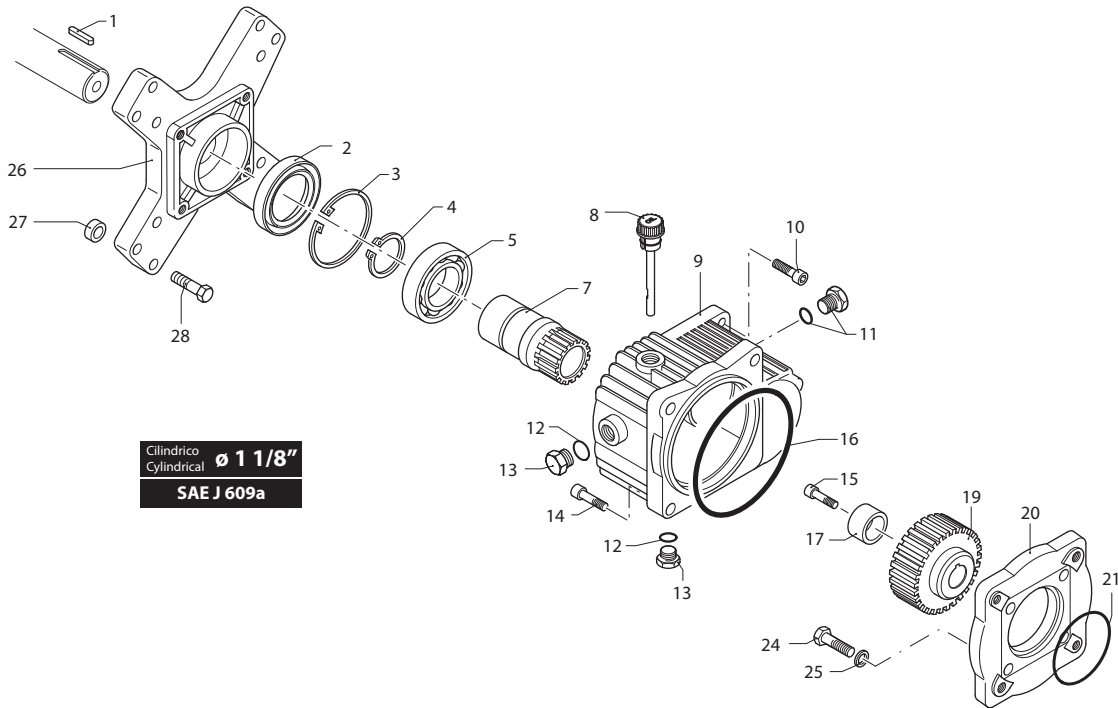

CR 1" 1/8

Cilindrico
Cylindrical $\varnothing 1\ 1/8''$
SAE J 609a

UN002281-AV

KIT RICAMBI / PART KITS

Cilindrico
Cylindrical $\varnothing 1\ 1/8''$
SAE J 609a

UN002282-AV

Pos.	Cod.	Denominazione	Description	Qt	Note	Pos.	Cod.	Denominazione	Description	Qt	Note
1	1941910	Linguetta	Key	1							
2	1941920	Tenuta olio	Oil seal	1							
3	961790	Anello seeger Øi 68	Ring	1							
4	320240	Anello seeger Øe 40	Ring	1							
5	961781	Cuscinetto	Bearing	1							
7	1941870	Pignone Z=23	Pinion	1							
8	1140370	Tappo	Plug	1							
9	1320910	Scatola	Box	1							
10	881940	Vite TCEI M8x25	Screw	4							
11	1980290	Tappo 3/8" G	Plug	1							
12	740290	Guarnizione OR Ø 14x1,78	O-ring	2							
13	1983700	Indicatore livello	Level gauge	2							
14	160671	Vite TCEI M10x25	Screw	4							
15	880280	Vite TCEI M6x18	Screw	1							
16	1520590	Guarnizione OR Ø 107,67x1,78	O-ring	1							
17	1940500	Distanziale	Spacer	1							
19	1321230	Ruota dentata Z=45	Gear	1							
20	1320930	Flangia	Flange	1							
21	640030	Guarnizione OR Ø 59,99x2,62	O-ring	1							
24	390450	Vite TE M8x30	Screw	4							
25	1260100	Rondella	Washer	4							
26	1320940	Flangia	Flange	1							
27	1941880	Distanziale	Spacer	4							
28	1941890	Vite TE 3/8"	Screw	4							

KIT RICAMBI - PART KITS

C=KIT 2571
tenute olio
oil seals

Pos.	Q.ty	Pos.	Q.ty	Pos.	Q.ty	Pos.	Q.ty
2	1						
3	1						
4	1						
12	2						
16	1						
21	1						

SIMBOLOGIA - SYMBOLS

For RW, XW, SXW series

cod. 1670
1:2 CR