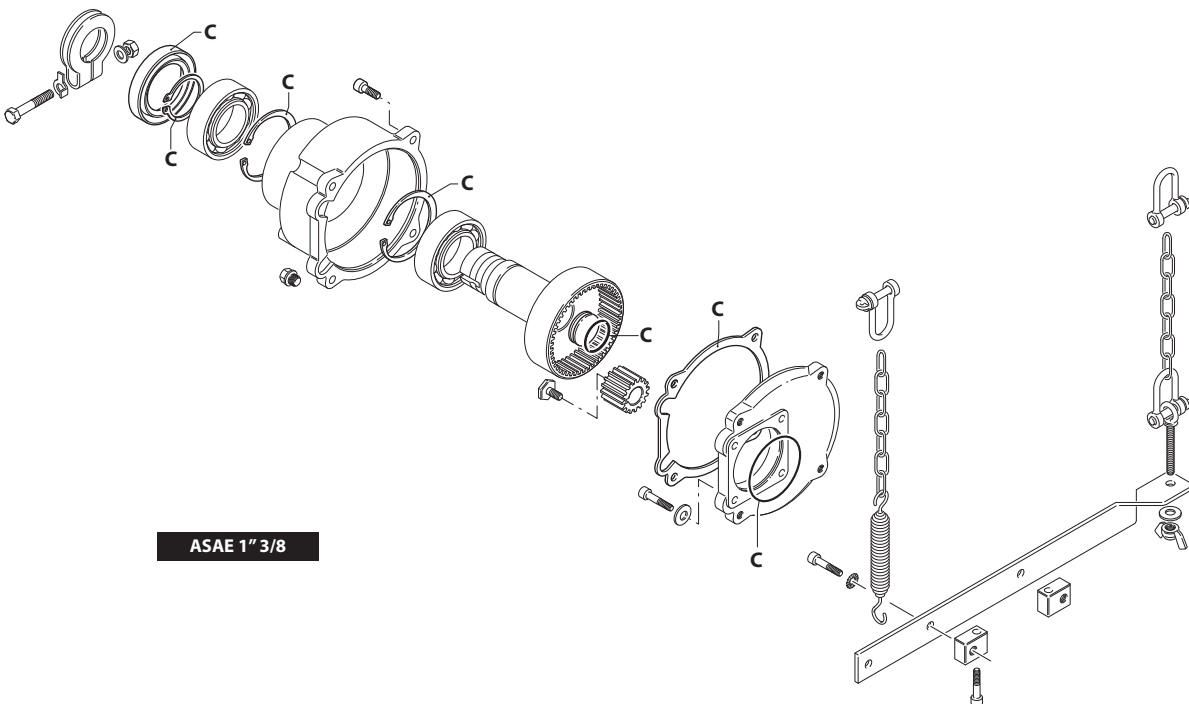

ASAE 1" 3/8

UN000220-AV

## KIT RICAMBI / PART KITS

ASAE 1" 3/8

- A
- B
- C**
- D
- E
- F
- G
- H

UN000221-AV

Pos.	Cod.	Denominazione	Description	Qt	Note	Pos.	Cod.	Denominazione	Description	Qt	Note
1	320170	Vite	TE M12x75	Screw	1						
2	500171	Rondella		Washer	1						
3	500160	Morsetto		Clamp	1						
4	320131	Rondella		Washer	1						
5	320130	Dado	M12	Nut	1						
6	961320	Anello	tenuta	Ring	1						
7	961310	Anello	seeger Øe 50	Ring	1						
8	961300	Cuscinetto		Bearing	2						
9	230340	Anello	seeger Øi 80	Ring	2						
10	1381430				1						
11	880581	Tappo	1/4" G	Plug	1						
12	320360	Vite	TCEI M8x22	Screw	4						
14	961220	Ingranaggio		Middling gear	1						
15	1381470	Vite		Screw	1						
16	961230	Disco		Plate	1						
17	961240	Guarnizione OR	Ø 31,47x1,78	O-ring	1						
18	1381450	Pignone		Pinion	1						
20	1260100	Rondella		Washer	4						
21	1381460	Guarnizione		Gasket	1						
22	1381440	Flangia		Flange	1						
23	640030	Guarnizione OR	Ø 59,99x2,62	O-ring	1						
24	540290	Vite	TCEI M8x25	Screw	2						
25	620610	Vite	TCEI M8x30	Screw	6						
26	650340	Gancio	catena	Hook	3						
27	650361	Catena		Chain	1						
28	650380	Molla		Spring	1						
29	961340	Rondella		Washer	2						
30	650360	Catena		Chain	1						
31	320630	Supporto		Support	1						
32	320620	Rondella		Washer	1						
33	320610	Dado	M10	Nut	1						
34	961291	Staffa		Bracket	1						
35	1381480	Supporto		Support	2						

## KIT RICAMBI - PART KITS

**C=KIT 2794**  
tenute olio  
oil seals

Pos.	Q.ty	Pos.	Q.ty	Pos.	Q.ty	Pos.	Q.ty
6	1						
7	1						
9	2						
13	1						
21	1						
23	1						

Pos.	Q.ty	Pos.	Q.ty	Pos.	Q.ty	Pos.	Q.ty